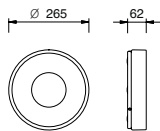

ATLANTIC

aluminium eloxiert
Acryl weiß
mit EVG

aluminium anodised
acrylic white
with electronic ballast

1 x T16-R, 22 W, 2GX13
A18006.25

1 x T16-R, 22 W, 2GX13
A18004.25

TAIGA

TAIGA 1

edelstahl
Acryl weiß
mit EVG
stainless steel
acrylic white
with electronic ballast