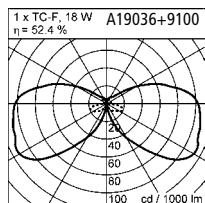

MONTANA

MONTANA

mit Betriebsgerät
with gear module

3 x 3 W, LED

Acryl klar - Acryl satiniert
acrylic clear - acrylic satin

strato - alu matt

A39039.46

schwarz / black

A39039.98

strato - alu matt

A39040.46

schwarz / black

A39040.98

strato - alu matt

A39041.46

schwarz / black

A39041.98

Zubehör für Bodenbefestigung (Seite 42)

Accessories for assembling
below floor level (page 42)