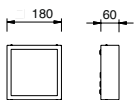

1 x TC-DEL, 10/13 W, G24q-1
A18055.86