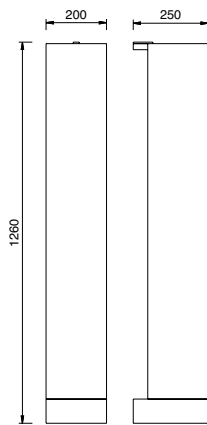

BASALT 44

edelstahl
Acryl weiß
mit EVG

stainless steel
acrylic white
with electronic ballast

2 x T16, 28/54 W, G5
A28101.86