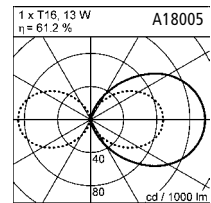

1 x T16-R, 40 W, 2GX13
A18058.86

2 x TC-L, 24 W, 2G11
A28059.86

1 x TC-L, 18 W, 2G11
A18053.86

1 x TC-L, 36 W, 2G11
A18054.86

YUKON 44

edelstahl
mit EVG

stainless steel
with electronic ballast

1 x T16, 8 W, G5