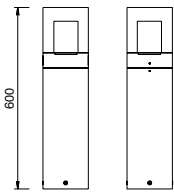

1 x TC-TEL, 13 W, GX24q-1

Acryl klar - Glas satiniert
acrylic clear - glass satin

strato - alu matt

A19000.46

schwarz / black

A19000.98

Acryl grau - Glas satiniert
acrylic grey - glass satin

strato - alu matt

A19001.46

schwarz / black

A19001.98