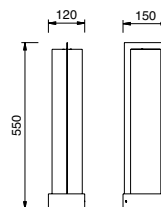

1 x TC-L 18 W, 2G11
A18010.86

1 x TC-L, 36 W, 2G11
A18012.86

TAIGA 2

edelstahl
Acryl weiß
mit EVG
stainless steel
acrylic white
with electronic ballast

1 x TC-L 18 W, 2G11
A18014.86

1 x TC-L, 36 W, 2G11
A18016.86