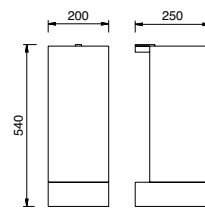

BASALT 44

edelstahl
Acryl weiß
mit EVG

stainless steel
acrylic white
with electronic ballast

2 x T16, 28/54 W, G5
A28101.86

2 x T16, 21/39 W, G5
A28100.86

2 x TC-L, 36 W, 2G11*
A28102.86

*Wir empfehlen:
Philips MASTER PL-L Polar