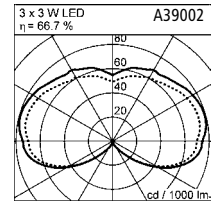

ICELAND 44

mit EVG
with electronic ballast

1 x TC-TEL, 13 W, GX24q-1

Acryl klar - Glas satiniert
acrylic clear - glass satin

strato - alu matt

A19000.46

schwarz / black

A19000.98

Acryl grau - Glas satiniert
acrylic grey - glass satin

strato - alu matt

A19001.46

schwarz / black

A19001.98

1 x TC-TEL, 13 W, GX24q-1

Acryl klar - Glas satiniert
acrylic clear - glass satin

strato - alu matt

A19002.46

schwarz / black

A19002.98

Acryl grau - Glas satiniert
acrylic grey - glass satin

strato - alu matt

A19003.46

schwarz / black

A19003.98

1 x TC-TEL, 13 W, GX24q-1

Acryl klar - Glas satiniert
acrylic clear - glass satin

strato - alu matt

A19004.46

schwarz / black

A19004.98

Acryl grau - Glas satiniert
acrylic grey - glass satin

strato - alu matt

A19005.46

schwarz / black

A19005.98

mit Betriebsgerät
with gear module

3 x 3 W, LED

Acryl klar - Glas satiniert
acrylic clear - glass satin

strato - alu matt

A39000.46

schwarz / black

A39000.98

Acryl grau - Glas satiniert
acrylic grey - glass satin

strato - alu matt

A39001.46

schwarz / black

A39001.98

3 x 3 W, LED

Acryl klar - Glas satiniert
acrylic clear - glass satin

strato - alu matt

A39002.46

schwarz / black

A39002.98

Acryl grau - Glas satiniert
acrylic grey - glass satin

strato - alu matt

A39003.46

schwarz / black

A39003.98

3 x 3 W, LED

Acryl klar - Glas satiniert
acrylic clear - glass satin

strato - alu matt

A39004.46

schwarz / black

A39004.98

Acryl grau - Glas satiniert
acrylic grey - glass satin

strato - alu matt

A39005.46

schwarz / black

A39005.98