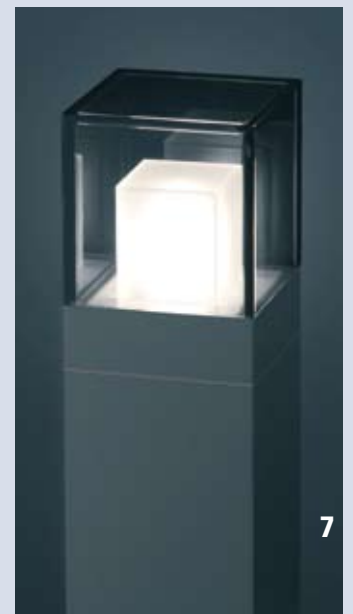

1 x TC-TEL, 13 W, GX24q-1

Acryl klar - Glas satiniert
acrylic clear - glass satin

strato - alu matt

A19000.46

schwarz / black

A19000.98

Acryl grau - Glas satiniert
acrylic grey - glass satin

strato - alu matt

A19001.46

schwarz / black

A19001.98

1 x TC-TEL, 13 W, GX24q-1

Acryl klar - Glas satiniert
acrylic clear - glass satin

strato - alu matt

A19002.46

schwarz / black

A19002.98

Acryl grau - Glas satiniert
acrylic grey - glass satin

strato - alu matt

A19003.46

schwarz / black

A19003.98

1 x TC-TEL, 13 W, GX24q-1

Acryl klar - Glas satiniert
acrylic clear - glass satin

strato - alu matt

A19004.46

schwarz / black

A19004.98

Acryl grau - Glas satiniert
acrylic grey - glass satin

strato - alu matt

A19005.46

schwarz / black

A19005.98

mit Betriebsgerät
with gear module

3 x 3 W, LED

Acryl klar - Glas satiniert
acrylic clear - glass satin

strato - alu matt

A39000.46

schwarz / black

A39000.98

Acryl grau - Glas satiniert
acrylic grey - glass satin

strato - alu matt

A39001.46

schwarz / black

A39001.98

3 x 3 W, LED

Acryl klar - Glas satiniert
acrylic clear - glass satin

strato - alu matt

A39002.46

schwarz / black

A39002.98

Acryl grau - Glas satiniert
acrylic grey - glass satin

strato - alu matt

A39003.46

schwarz / black

A39003.98

3 x 3 W, LED

Acryl klar - Glas satiniert
acrylic clear - glass satin

strato - alu matt

A39004.46

schwarz / black

A39004.98

Acryl grau - Glas satiniert
acrylic grey - glass satin

strato - alu matt

A39005.46

schwarz / black

A39005.98