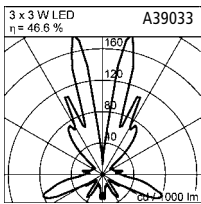

ARCTIC 44

strato - alu matt
mit Betriebsgerät

strato - alu mat
with gear module

Acryl klar
acrylic clear

3 x 3 W, LED
weiß / white
A39033.46

3 x 3 W, LED
weiß / white
A39034.46

3 x 3 W, LED
weiß / white
A39035.46