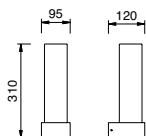

1 x TC-L 18 W, 2G11
A18010.86

1 x TC-L, 36 W, 2G11
A18012.86

TAIGA 2

edelstahl
Acryl weiß
mit EVG
stainless steel
acrylic white
with electronic ballast

1 x TC-L 18 W, 2G11
A18014.86

1 x TC-L, 36 W, 2G11
A18016.86