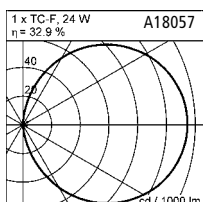

1 x T16-R, 40 W, 2GX13
A18058.86

2 x TC-L, 24 W, 2G11
A28059.86

1 x TC-L, 18 W, 2G11
A18053.86

1 x TC-L, 36 W, 2G11
A18054.86

YUKON 44

edelstahl
mit EVG

stainless steel
with electronic ballast

1 x T16, 8 W, G5