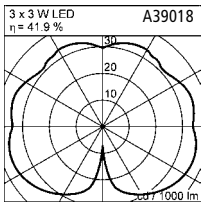

ARCTIC 44

strato - alu matt
mit Betriebsgerät

strato - alu mat
with gear module

Acryl klar
acrylic clear

3 x 3 W, LED
weiß / white
A39033.46

3 x 3 W, LED
weiß / white
A39034.46

3 x 3 W, LED
weiß / white
A39035.46