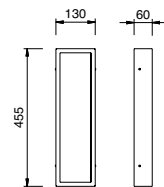

1 x TC-L, 36 W, 2G11
A18054.86