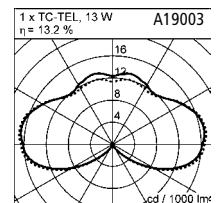

ICELAND 44

mit EVG
with electronic ballast

1 x TC-TEL, 13 W, GX24q-1

Acryl klar - Glas satiniert
acrylic clear - glass satin

strato - alu matt

A19000.46

schwarz / black

A19000.98

Acryl grau - Glas satiniert
acrylic grey - glass satin

strato - alu matt

A19001.46

schwarz / black

A19001.98

1 x TC-TEL, 13 W, GX24q-1

Acryl klar - Glas satiniert
acrylic clear - glass satin

strato - alu matt

A19002.46

schwarz / black

A19002.98

Acryl grau - Glas satiniert
acrylic grey - glass satin

strato - alu matt

A19003.46

schwarz / black

A19003.98

1 x TC-TEL, 13 W, GX24q-1

Acryl klar - Glas satiniert
acrylic clear - glass satin

strato - alu matt

A19004.46

schwarz / black

A19004.98

Acryl grau - Glas satiniert
acrylic grey - glass satin

strato - alu matt

A19005.46

schwarz / black

A19005.98

mit Betriebsgerät
with gear module

3 x 3 W, LED

Acryl klar - Glas satiniert
acrylic clear - glass satin

strato - alu matt

A39000.46

schwarz / black

A39000.98

Acryl grau - Glas satiniert
acrylic grey - glass satin

strato - alu matt

A39001.46

schwarz / black

A39001.98

3 x 3 W, LED

Acryl klar - Glas satiniert
acrylic clear - glass satin

strato - alu matt

A39002.46

schwarz / black

A39002.98

Acryl grau - Glas satiniert
acrylic grey - glass satin

strato - alu matt

A39003.46

schwarz / black

A39003.98

3 x 3 W, LED

Acryl klar - Glas satiniert
acrylic clear - glass satin

strato - alu matt

A39004.46

schwarz / black

A39004.98

Acryl grau - Glas satiniert
acrylic grey - glass satin

strato - alu matt

A39005.46

schwarz / black

A39005.98