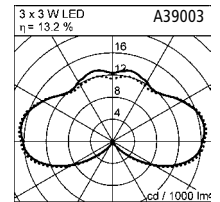

ICELAND 44

mit EVG
with electronic ballast

1 x TC-TEL, 13 W, GX24q-1

Acryl klar - Glas satiniert
acrylic clear - glass satin

strato - alu matt

A19000.46

schwarz / black

A19000.98

Acryl grau - Glas satiniert
acrylic grey - glass satin

strato - alu matt

A19001.46

schwarz / black

A19001.98

1 x TC-TEL, 13 W, GX24q-1

Acryl klar - Glas satiniert
acrylic clear - glass satin

strato - alu matt

A19002.46

schwarz / black

A19002.98

Acryl grau - Glas satiniert
acrylic grey - glass satin

strato - alu matt

A19003.46

schwarz / black

A19003.98

1 x TC-TEL, 13 W, GX24q-1

Acryl klar - Glas satiniert
acrylic clear - glass satin

strato - alu matt

A19004.46

schwarz / black

A19004.98

Acryl grau - Glas satiniert
acrylic grey - glass satin

strato - alu matt

A19005.46

schwarz / black

A19005.98

mit Betriebsgerät
with gear module

3 x 3 W, LED

Acryl klar - Glas satiniert
acrylic clear - glass satin

strato - alu matt

A39000.46

schwarz / black

A39000.98

Acryl grau - Glas satiniert
acrylic grey - glass satin

strato - alu matt

A39001.46

schwarz / black

A39001.98

3 x 3 W, LED

Acryl klar - Glas satiniert
acrylic clear - glass satin

strato - alu matt

A39002.46

schwarz / black

A39002.98

Acryl grau - Glas satiniert
acrylic grey - glass satin

strato - alu matt

A39003.46

schwarz / black

A39003.98

3 x 3 W, LED

Acryl klar - Glas satiniert
acrylic clear - glass satin

strato - alu matt

A39004.46

schwarz / black

A39004.98

Acryl grau - Glas satiniert
acrylic grey - glass satin

strato - alu matt

A39005.46

schwarz / black

A39005.98