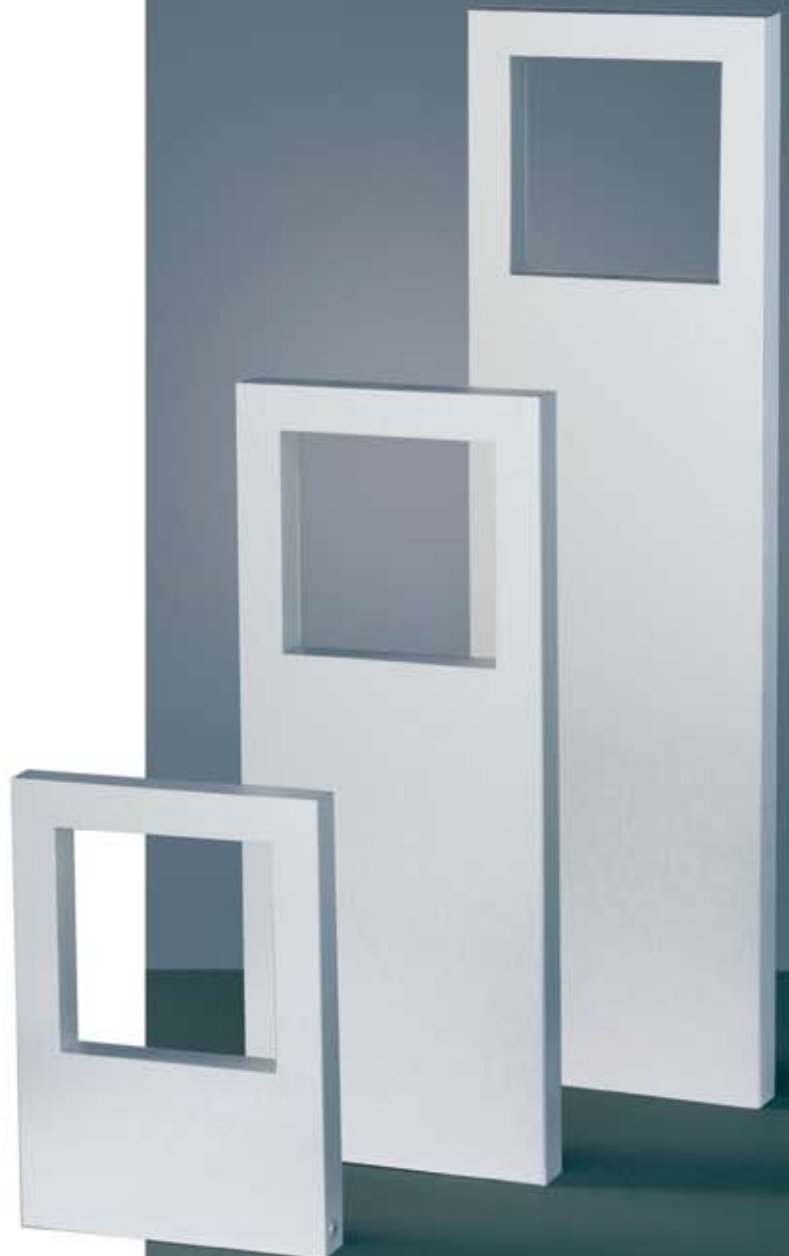

NORDIC

mit Betriebsgerät
with gear module

6 x 1 W, LED

edelstahl - finish
stainless steel - finish
A19048.94

edelstahl - finish
stainless steel - finish
A19047.94

edelstahl - finish
stainless steel - finish
A19046.94