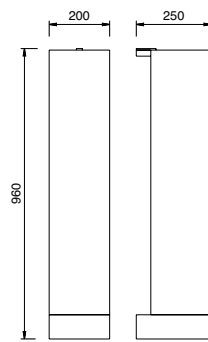

2 x T16, 21/39 W, G5
A28100.86