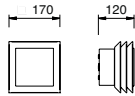

ARCTIC

ARCTIC 44

strato - alu matt
Acryl satiniert
mit Betriebsgerät

strato - alu mat
acrylic satin
with gear module

3 x 3 W, LED
weiß / white
A38029.46

3 x 1 W, LED
rot / red
A38030.46

blau / blue
A38028.46
grün / green
A38048.46