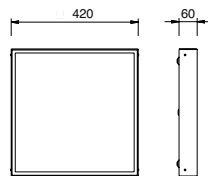

SCALA

SCALA 44

edelstahl
Acrylscheibe weiß
mit EVG
stainless steel
acrylic plate white
with electronic ballast

1 x TC-DEL, 10/13 W, G24q-1
A18055.86

1 x T16-R, 22 W, 2GX13
A18056.86

1 x TC-F, 24 W, 2G10
A18057.86