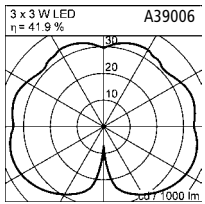

ARCTIC 44

strato - alu matt
mit Betriebsgerät

strato - alu mat
with gear module

3 x 3 W, LED
weiß / white
A39030.46

3 x 3 W, LED
weiß / white
A39006.46

3 x 3 W, LED
weiß / white
A39031.46

3 x 3 W, LED
weiß / white
A39010.46

3 x 1 W, LED
rot / red
A39011.46

blau / blue
A39012.46
grün / green
A39013.46

3 x 3 W, LED
weiß / white
A39032.46

3 x 3 W, LED
weiß / white
A39014.46

3 x 1 W, LED
rot / red
A39015.46

blau / blue
A39016.46
grün / green
A39017.46

LED IP65