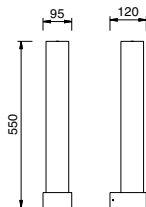

1 x TC-L, 36 W, 2G11
A18012.86