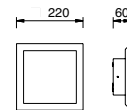

3 x 3 W, LED
weiß / white
A38036.46

4 x 1 W, LED
rot / red
A48024.46

blau / blue
A48025.46
grün / green
A48026.46