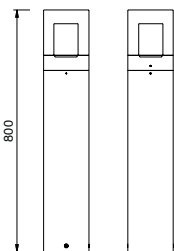

1 x TC-TEL, 13 W, GX24q-1

Acryl klar - Glas satiniert
acrylic clear - glass satin

strato - alu matt

A19002.46

schwarz / black

A19002.98

Acryl grau - Glas satiniert
acrylic grey - glass satin

strato - alu matt

A19003.46

schwarz / black

A19003.98

1 x TC-TEL, 13 W, GX24q-1

Acryl klar - Glas satiniert
acrylic clear - glass satin

strato - alu matt

A19004.46

schwarz / black

A19004.98

Acryl grau - Glas satiniert
acrylic grey - glass satin

strato - alu matt

A19005.46

schwarz / black

A19005.98

mit Betriebsgerät
with gear module

3 x 3 W, LED

Acryl klar - Glas satiniert
acrylic clear - glass satin

strato - alu matt

A39000.46

schwarz / black

A39000.98

Acryl grau - Glas satiniert
acrylic grey - glass satin

strato - alu matt

A39001.46

schwarz / black

A39001.98

3 x 3 W, LED

Acryl klar - Glas satiniert
acrylic clear - glass satin

strato - alu matt

A39002.46

schwarz / black

A39002.98

Acryl grau - Glas satiniert
acrylic grey - glass satin

strato - alu matt

A39003.46

schwarz / black

A39003.98

3 x 3 W, LED

Acryl klar - Glas satiniert
acrylic clear - glass satin

strato - alu matt

A39004.46

schwarz / black

A39004.98

Acryl grau - Glas satiniert
acrylic grey - glass satin

strato - alu matt

A39005.46

schwarz / black

A39005.98