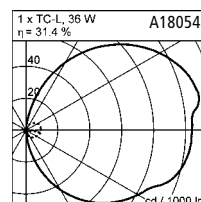

1 x T16-R, 40 W, 2GX13
A18058.86

2 x TC-L, 24 W, 2G11
A28059.86

1 x TC-L, 18 W, 2G11
A18053.86

1 x TC-L, 36 W, 2G11
A18054.86

YUKON 44

edelstahl
mit EVG

stainless steel
with electronic ballast

1 x T16, 8 W, G5