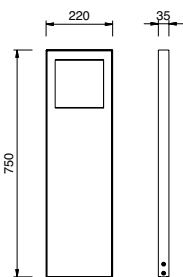

edelstahl - finish
Reflektor alu - eloxiert
stainless steel - finish
reflector alu - anodised
A19052.94

edelstahl - finish
Reflektor alu - geriffelt
stainless steel - finish
reflector alu - profiled
A19049.94