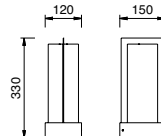

1 x TC-L 18 W, 2G11
A18010.86

1 x TC-L, 36 W, 2G11
A18012.86

TAIGA 2

edelstahl
Acryl weiß
mit EVG
stainless steel
acrylic white
with electronic ballast

1 x TC-L 18 W, 2G11
A18014.86

1 x TC-L, 36 W, 2G11
A18016.86