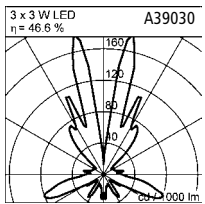

ARCTIC 44

strato - alu matt
mit Betriebsgerät

strato - alu mat
with gear module

3 x 3 W, LED
weiß / white
A39030.46

3 x 3 W, LED
weiß / white
A39006.46