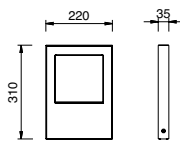

LED IP45

Hausnummer auf Anfrage
house number on request

NORDIC

mit Betriebsgerät
with gear module

6 x 1 W, LED

edelstahl - finish
stainless steel - finish
A19048.94

edelstahl - finish
stainless steel - finish
A19047.94