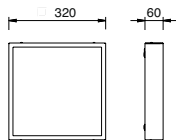

SCALA

SCALA 44

edelstahl
Acrylscheibe weiß
mit EVG
stainless steel
acrylic plate white
with electronic ballast

1 x TC-DEL, 10/13 W, G24q-1
A18055.86

1 x T16-R, 22 W, 2GX13
A18056.86

1 x TC-F, 24 W, 2G10
A18057.86