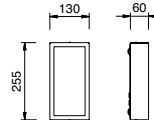

1 x TC-L, 18 W, 2G11
A18053.86