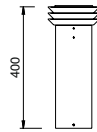

3 x 3 W, LED
weiß / white
A39035.46

Acryl satiniert
acrylic satin

3 x 3 W, LED
weiß / white
A39018.46