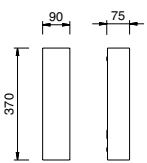

1 x T16-R, 40 W, 2GX13
A18058.86

2 x TC-L, 24 W, 2G11
A28059.86

1 x TC-L, 18 W, 2G11
A18053.86

1 x TC-L, 36 W, 2G11
A18054.86

YUKON 44

edelstahl
mit EVG

stainless steel
with electronic ballast

1 x T16, 8 W, G5