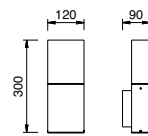

MONTANA
mit Betriebsgerät
with gear module

3 x 3 W, LED

Acryl klar - Acryl satiniert
acrylic clear - acrylic satin

strato - alu matt
A38039.46

schwarz / black
A38039.98