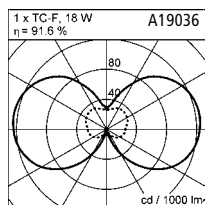

MONTANA

MONTANA

mit Betriebsgerät
with gear module

3 x 3 W, LED

Acryl klar - Acryl satiniert
acrylic clear - acrylic satin

strato - alu matt

A39039.46

schwarz / black

A39039.98

strato - alu matt

A39040.46

schwarz / black

A39040.98

strato - alu matt

A39041.46

schwarz / black

A39041.98

Zubehör für Bodenbefestigung (Seite 42)

Accessories for assembling
below floor level (page 42)