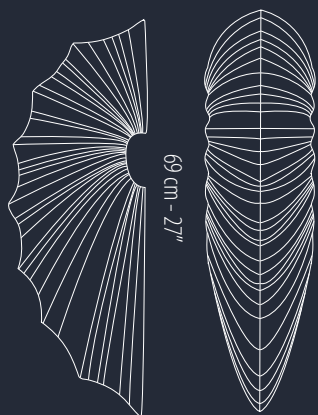

CONTRARE

Wall Fixture

24 cm - 9"

19 cm - 7"