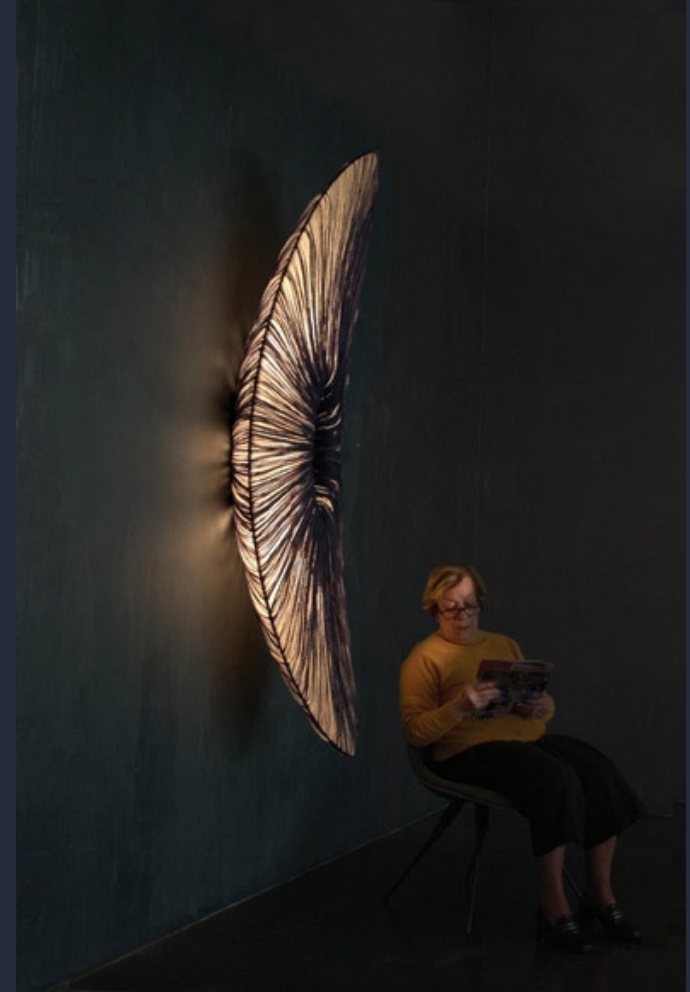

# LIANA D.

Wall / Ceiling Fixture

183 cm - 72"

40 cm - 16"

61 cm - 24"