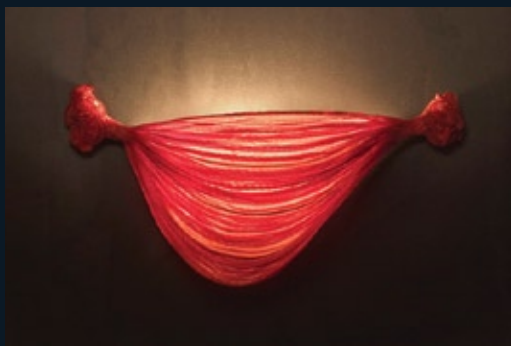

# CANDY

Wall Sconce

50 cm - 20"

20cm - 8"

15 cm - 6"