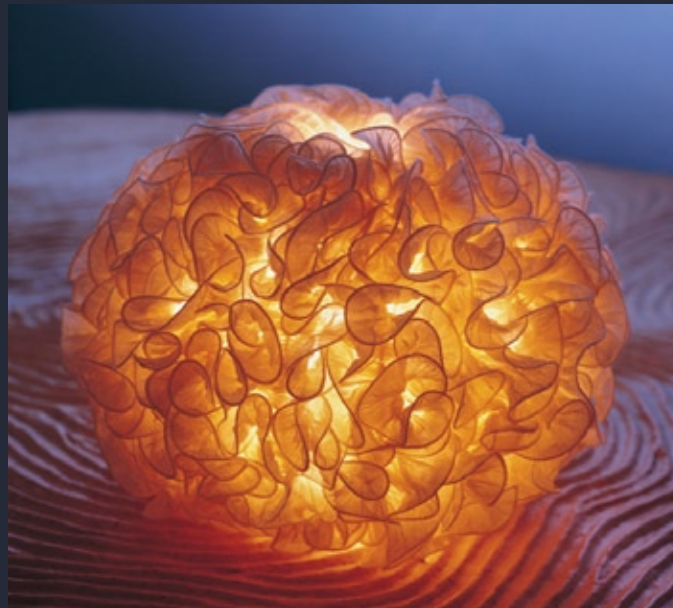

# PERLA

Table Lamp

28 cm - 11"

Ø 42 cm - 17"