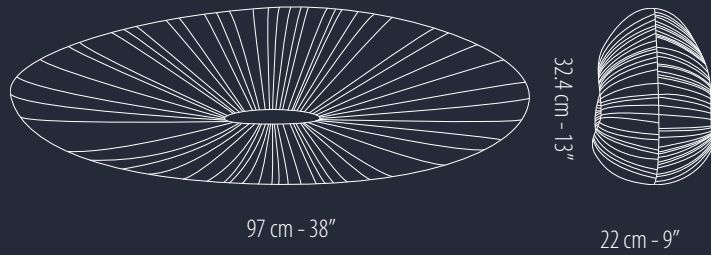

BASSITO

Table Lamp