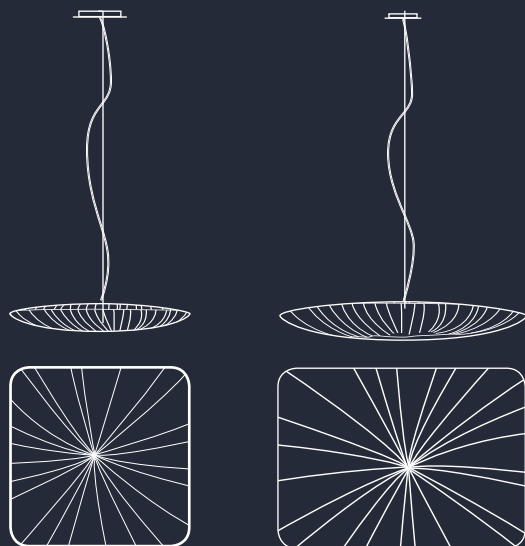

NARA

Pendants