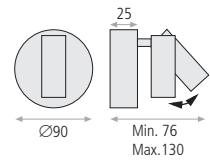

ASEN

Asen
Metal-Metal
Satin nickel-Níquel satinado

16/3445 LED 3W 315lm 3200K CRI>80 PCB

A34450NS