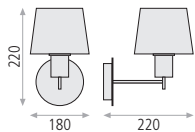

## Dekla

Metal/Cotton-Metal/Algodón  
Satin Nickel/White-Níquel Satinado/Blanco

8013 Apl.  1x**E27**

A80131NMSB

Shade measures-Medidas pantalla 160(H) X Ø200 X Ø170mm.