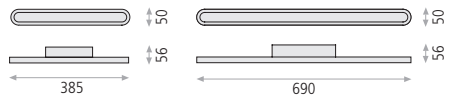

Adela IP44

Acrylic/Metal-Acrílico/Metal
Chrome/Arenado-Cromo/Sanded

16/3794-37 LED 10W 800lm 3000K CRI>80 PCB

A379400C

16/3794-67 LED 19W 1605lm 3000K CRI>80 PCB

A379410C