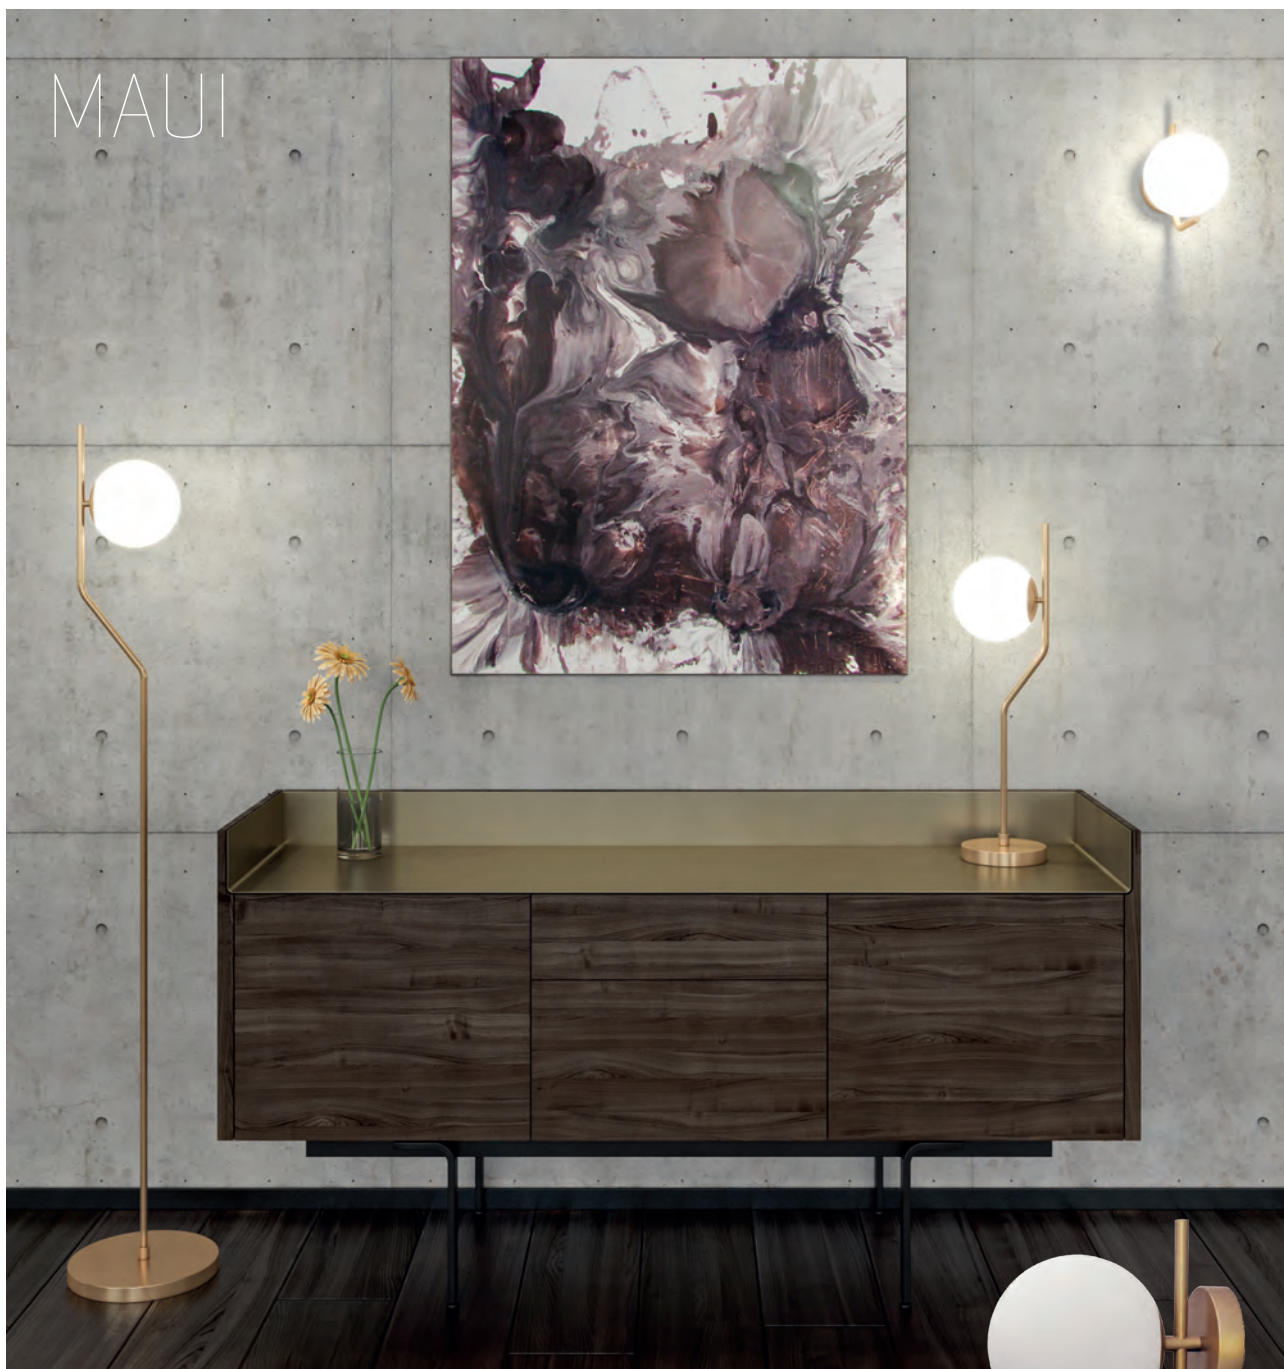

## Maui

Metal/Glass-Metal/Cristal  
Antique Gold/Opal-Oro Viejo/Opal

8163/4  4x**E27**

C81634O

  $\varnothing_{\text{max}}$  45mm  
máx. 120

MAUI

**Maui**  
Metal/Glass-Metal/Cristal  
Antique Gold/Opal-Oro Viejo/Opal