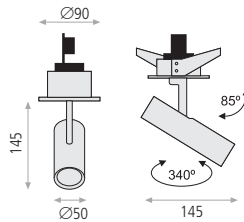

TUBA Recessed

Aluminium-Aluminio

CREE ⇄

OPTIONAL DIMMABLE

3537/5 ☐ LED 13W 870lm 3000K CRI>80 COB ☐

	ON-OFF	TRIAC	DALI/PUSH
Textured White/White Blanco Texturado/Blanco	P353710B	P353710BDT	P353710BDP
Textured White/Gold Blanco Texturado/Oro	P353710O	P353710ODT	P353710ODP
Textured White/Silver Blanco Texturado/Plata	P353710PL	P353710PLDT	P353710PLDP

☒ Recessed ☒ Tilting & rotating ☒ Cutting hole
Empotrable Basculante y rotatorio Agujero corte Ø 75 mm.

TUBA Surface