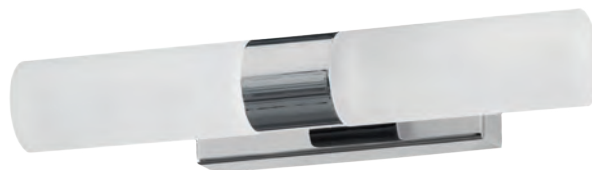

ORDES

Ordes IP44

Metal/Methacrylate-Metal/Metacrilato
Chrome-Cromo

16/734 LED 6W 900lm 4200K CRI>80 PCB
A1673422C