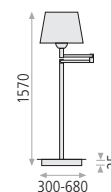

## Dion

Metal/Cotton-Metal/Algodón  
Satin Nickel/White-Níquel Satinado/Blanco

8022 Pie.  1xE27

H80221NMSBEST

Shade measures-Medidas pantalla 225(H) X Ø350 X Ø300mm.