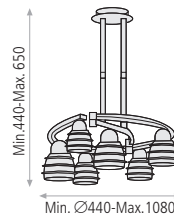

ELENA

Elena
Metal/Cristal

Metal/Glass

2173/6 **6xE14**

Chrome L21736C

Antique Brass L21736U

Cuero