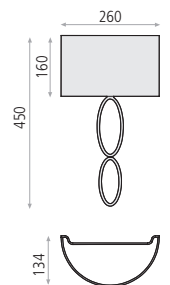

BASTET

Bastet

Metal/Cotton-Metal/Algodón

Chrome-Cromo

16/3727 **1xE27**

A37271C

Shade measures: 160(H) X Ø260 X 134
Medidas pantalla: