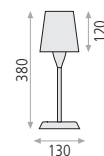

Dacia

Metal/Double layer glass-Metal/Cristal doble capa
Chrome/White-Cromo/Blanco

8121 Sob. 1x**E14**

S81211BC