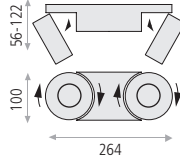

SAWA Surface