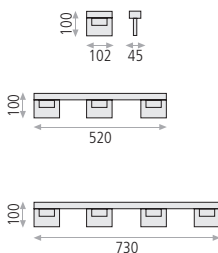

COPE

Cope IP44

Metal/Methacrylate-Metal/Metacrilato

Chrome-Cromo

4034/B1 **LED 3W 450lm CRI>80** PCB

3200K R434B12C
4200K R434B11C

4034/R3 **LED 9W 1350lm CRI>80** PCB

3200K R434R32C
4200K R434R31C

4034/R4 **LED 12W 1800lm CRI>80** PCB

3200K R434R42C
4200K R434R41C

LUX

Lux IP44

Metal/Methacrylate-Metal/Metacrilato

Chrome-Cromo

4089/B1 **LED 3W 330lm 4200K CRI>80** PCB

R489B1C

4089/R3 **LED 9W 990lm 4200K CRI>80** PCB

R489R3C

4089/R4 **LED 12W 1320lm 4200K CRI>80** PCB

R489R4C