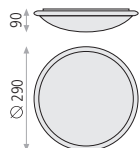

Esus IP44

Metal/Double layer glass-Metal/Cristal doble capa
Opal/Chrome-Opal/Cromo

490/31 **2xE27**

P04904OP

490/31 **LED 18W 1890lm CRI>80**

2700K P049049OPL

3200K P049040OPL

4200K P049041OPL