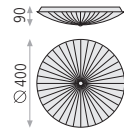

Tinia

Metal/Decorated glass-Metal/Cristal decorado
Opal-Opal

3429/30 2xE27

P34294OP