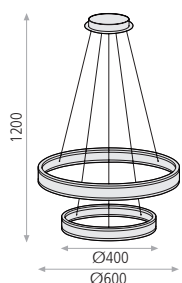

NASSAU

Nassau

Metal/Acrylic-Metal/Acrílico
Textured white-Blanco texturado

3702/60+40 Col. LED 52W+32.5W 7450lm 3200K CRI>80 PCB

C370240B