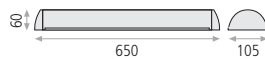

CASIO

Casio

Metal/Glass-Metal/Cristal

16/13 IP44 **2xE27**

Chrome/Opal -Cromo/Opal A16130CR

Satin nickel/Opal-Niquel sat./Opal A16130NM

White/Opal-Blanco/Opal A16130B

16/13 IP44 **T5 1x24W**

Chrome/Opal -Cromo/Opal A16132CR

Satin nickel/Opal-Niquel sat./Opal A16132NM

White/Opal-Blanco/Opal A16132B

Casio

Metal/Glass-Metal/Cristal

16/10 IP44 **2xE27**

Chrome/Opal -Cromo/Opal A16100C

Satin nickel/Opal-Niquel sat./Opal A16100NM

White/Opal-Blanco/Opal A16100B

Casio

Metal/Glass-Metal/Cristal

16/50 IP21 **1xE27**

Chrome/Opal -Cromo/Opal A16501C

Satin nickel/Opal-Niquel sat./Opal A16501NM

White/Opal-Blanco/Opal A16501B

16/50 IP44 **1xE27**

Chrome/Opal -Cromo/Opal A16501CIP

Satin nickel/Opal-Niquel sat./Opal A16501NMIP

White/Opal-Blanco/Opal A16501BIP