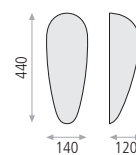

DORA

Dora

Double layer glass-Cristal doble capa
Opal-Opal

16/694 **1xE27**

A166941OP