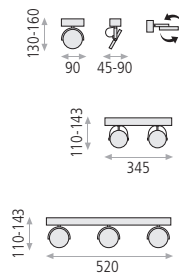

SARA

Sara IP44

Metal/Methacrylate-Metal/Metacrilato
Chrome-Cromo

4087/B1		LED 3W 330lm CRI>80	PCB
3200K		R487B1C	
4200K		R487B11C	
4087/R2		LED 6W 660lm CRI>80	PCB
3200K		R487R2C	
4200K		R487R21C	
4087/R3		LED 9W 990lm CRI>80	PCB
3200K		R487R3C	
4200K		R487R31C	

Tilting & rotating
Basculante y rotatorio