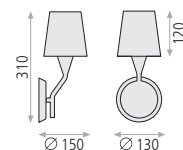

Dacia

Metal/Double layer glass-Metal/Cristal doble capa
Chrome/White-Cromo/Blanco

16/8121 1x**E14**

A81211BC