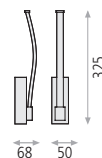

DOMINICA

Dominica

Aluminium/Methacrylate-Aluminio/Metacrilato
Silver/Chrome-Plata/Cromo

16/3681 LED 5W 400lm 3200K CRI>80 PCB
A368110C

Dominica

Aluminium/Methacrylate-Aluminio/Metacrilato
Silver/Chrome-Plata/Cromo

3681/1 Pie. LED 18W 1140lm 3200K CRI>80 PCB
H368110C

Dominica

Aluminium/Methacrylate-Aluminio/Metacrilato
Silver/Chrome-Plata/Cromo

3681/1 Sob. LED 6W 480lm 3200K CRI>80 PCB
S368110C