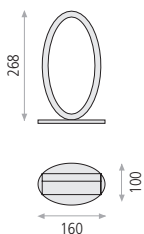

Samoa

Metal/Methacrylate-Metal/Metacrilato
Textured White-Blanco Texturado

3642/1 Sob. LED 8W 646lm 3200K CRI>80 PCB

S364210B