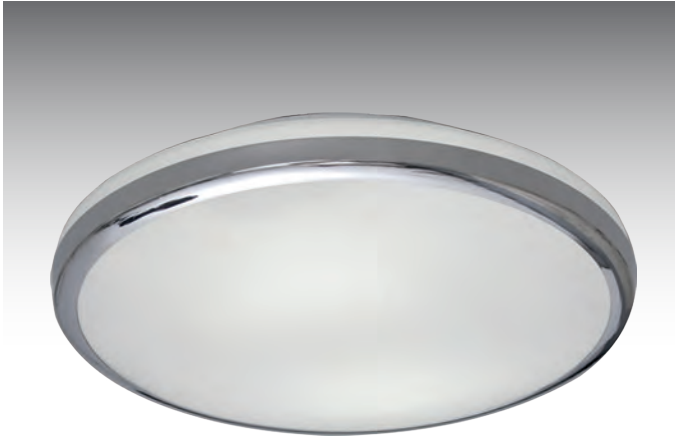

ALB

Alb IP44

Metal/Double layer glass-Metal/Cristal doble capa

Opal/Chrome-Opal/Cromo

3236/28 **2xE27**

P32362C

3236/28 **LED 18W 1890lm CRI>80** PCB

2700K P323629CL

3200K P323620CL

4200K P32362CL