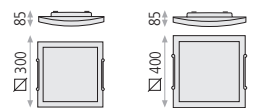

Akil
Metal/Glass-Metal/Cristal
Opal/Chrome-Opal/Cromo
511/30 **2xE27**
P05114T
511/40 **2xE27**
P05115T