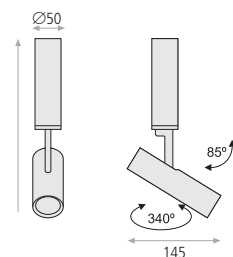

Aluminium-Aluminio

CREE ⇄

3536/5 ☐ LED 13W 870lm 3000K CRI>80 COB ☐

Textured White/White Blanco Texturado/Blanco	P353610B		
Textured White/Gold Blanco Texturado/Oro	P353610O		
Textured White/Silver Blanco Texturado/Plata	P353610PL		

☒ Surface ☒ Tilting & rotating
Superficie Basculante y rotatorio