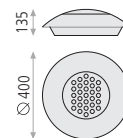

# ROYAL

<p>100 Ø400</p>	<p><b>Royal</b> Metal/Acrylic-Metal/Acrylic Opal-Opal</p> <p><b>3629/40</b> <b>LED 36W 2520lm 3000K CRI&gt;80</b> </p> <p>P362960OPL</p>
<p>110 Ø500</p>	<p><b>3629/50</b> <b>LED 48W 3360lm 3000K CRI&gt;80</b> </p> <p>P362980OPL</p>