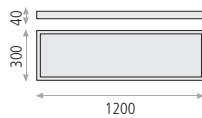

DONO Surface

Aluminium/Acrylic-Aluminio/Acrílico

3420/90 LED 39.6W 3360lm 4200K CRI>80 PCB [ ] [ ] [ ] [ ] [ ] [ ]

	ON-OFF	DALI/PUSH
Textured White-Blanco Texturado	P342011B	P342011BDP
Textured Silver-Plata Texturado	P342011PL	P342011PLDP

Surface Superficie

Aluminium/Acrylic-Aluminio/Acrílico

3420/120 LED 52.8W 4480lm 4200K CRI>80 PCB [ ] [ ] [ ] [ ] [ ] [ ]

	ON-OFF	DALI/PUSH
Textured White-Blanco Texturado	P342021B	P342021BDP
Textured Silver-Plata Texturado	P342021PL	P342021PLDP

Surface Superficie

MARCO Recessed