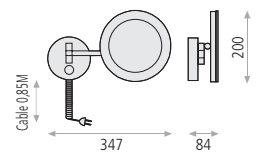

Boan IP44

Metal-Metal
Mirror/Chrome-Espejo/Cromo

16/3252-E LED 3W 315lm 4000K CRI>80 PCB A32521ESCE

With black wire & plug-Con cable negro y enchufe