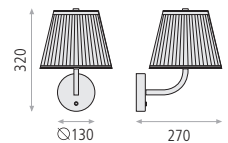

ALEMA

Alema

Acrylic/Metal-Acrílico/Metal
Textured White-Blanco Texturado

16/3781-32 LED 9W 720lm 3000K CRI>80 PCB

A378110B

Shade measures: 190(H) X Ø145 X Ø230
Medidas pantalla: