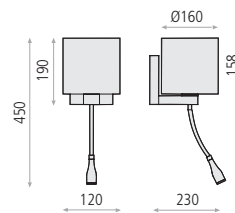

WENDY

Wendy

Metal/Cotton-Metal/Algodón
Textured white-Blanco texturado

16/3697 1xE27+LED 3W 315lm 3200K CRI>80

A36971B

Shade measures-Medidas pantalla: 158(H) X Ø160