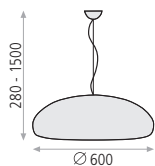

DAGO

Dago

Metal/Methacrylate-Metal/Metacrilato
Textured White-Blanco Texturado

8127 LED 31W 1747lm 3200K CRI>80 PCB

ON-OFF	TRIAC	DALI
C81271B	C81271BDT	C81271BDP

GABO

Gabo

Aluminium/Acrylic
Aluminio/Acrílico

3245/60 LED 50W 4500lm CRI>80 PCB

	ON-OFF	TRIAC	DALI/PUSH
White Blanco	3200K D324570B	D324570BDT	D324570BDP
	4200K D324571B	D324571BDT	D324571BDP
Black Negro	3200K D324570N	D324570NDT	D324570NDP
	4200K D324571N	D324571NDT	D324571NDP