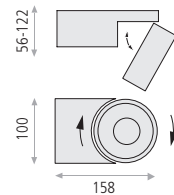

SAWA Surface