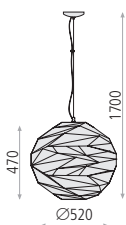

Esfera

Metal-Metal

3738/52 1xE27

White-Blanco C37388B

Grey-Gris C37388GR