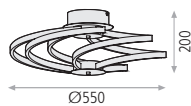

DOMINICA

Suspension
See pag. 220

Dominica

Aluminium/Methacrylate-Aluminio/Metacrilato
Silver/Chrome-Plata/Cromo

3681/57 LED 40W 3224lm 3200K CRI>80 PCB

P368170C