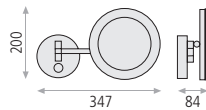

BOAN

Boan IP44

Metal-Metal
Mirror/Chrome-Espejo/Cromo

16/3252 LED 3W 315lm 4000K CRI>80 PCB A32521ES