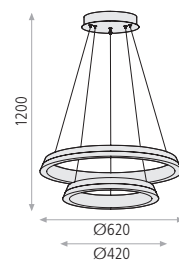

Moala

Metal/Acrylic-Metal/Acrílico

3656/62 Col. **LED 35W 3108lm 3200K CRI>80** PCB

Textured white
Blanco Texturado C365620B

Oxide Brown
Marrón Oxido C365620F