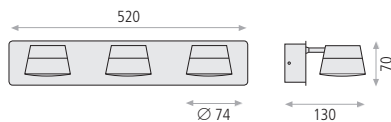

SAMBA

Samba IP44

Metal/Methacrylate-Metal/Metacrilato
Chrome-Cromo

4110/B1 **LED 5W 525lm CRI>80**

3200K R4110B10C

4200K R4110B11C

4110/R3 **LED 15W 1575lm CRI>80**

3200K R4110R30C

4200K R4110R31C

4110/R4 **LED 20W 2100lm CRI>80**

3200K R4110R40C

4200K R4110R41C