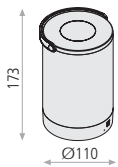

# KEKE

Stepless dimming  
Dimado progresivo

Touch control  
Botón táctil

Built-in battery 2h min. - 30h max.  
Batería integrada 30h

Built-in battery: 2h (100% intensity) - 30h (10% intensity)  
Batería integrada: 2h (100% intensidad) - 30h (10% intensidad)