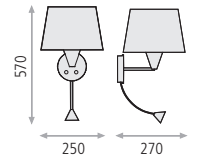

Left-Izquierda

Right-Derecha

LISA