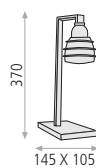

Elena

Metal/Cristal
Metal/Glass

2173 Sob. **1xE14**

Chrome S21731C

Antique Brass S21731U

Cuero