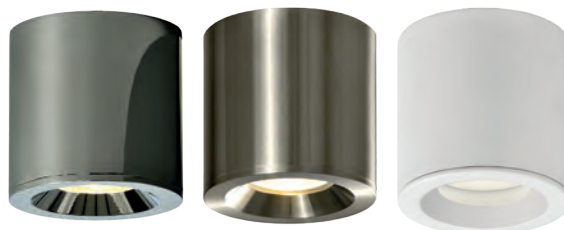

VANDUO

Vanduo IP54

Metal/Glass-Metal/Cristal

3467 1xGU10 LED

White-Blanco P34671B

Chrome-Cromo P34671C

Satin Nickel-Níquel Satinado P34671NS

Surface Superficie

Max. 55,8 mm

Bulb not included Bombilla no incluida