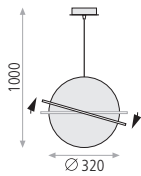

CIRO

Ciro

Metal/Glass-Metal/Cristal
Opal/Chrome-Opal/Cromo

7006 1xE27

C70064C