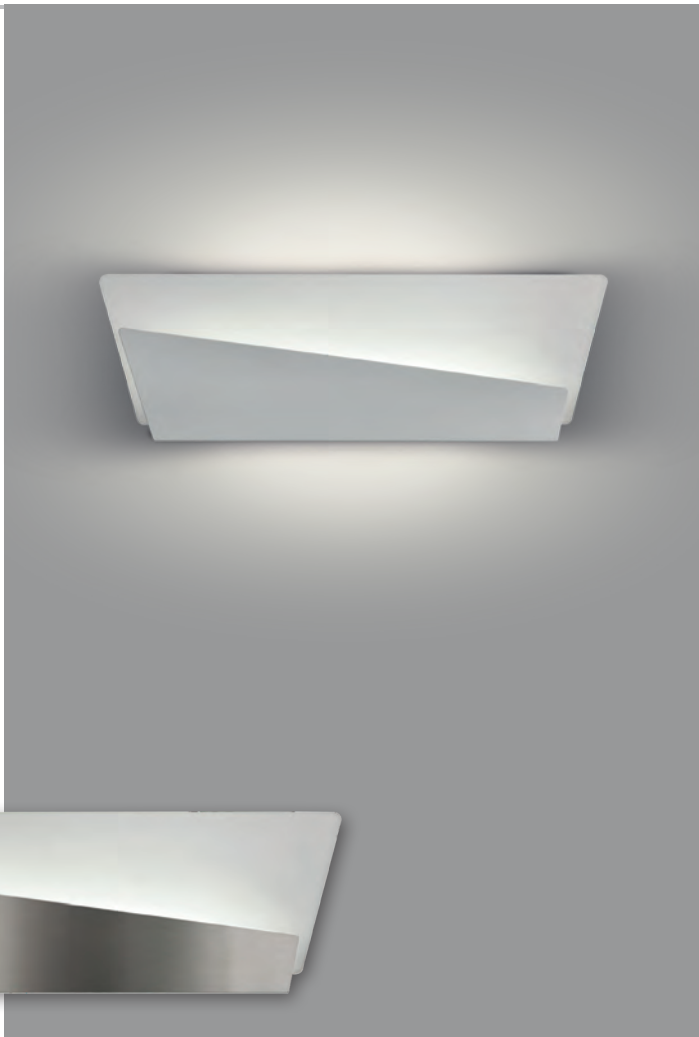

LOLA

Lola

Aluminium-Aluminio

16/3521-34 LED 10W 810lm 3000K CRI>80 PCB

ON-OFF TRIAC DALI/PUSH

Textured white-Blanco texturado A352110B A352110BDT A352110BDP

Satin nickel-Niquel satinado A352110NS A352110NSDT A352110NSDP