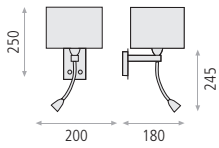

DOBLE

Doble

Metal/Cotton-Metal/Algodón

16/779 1xE14+LED 3W 315lm 3200K CRI>80 PCB

Satin nickel-Níquel satinado A167791NMS

Antique brass-Cuero A167791U

Shade measures: 140(H) X 200 X 120
Medidas pantalla: