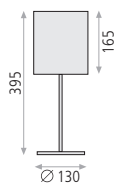

Shade measures-Medidas pantalla 165(H) X Ø140 mm.