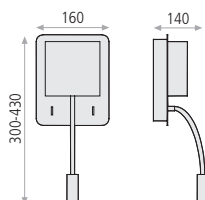

Tube

Metal/Acrylic-Metal/Acrílico
Textured white-Blanco texturado

16/3682

A36820B

LED 5W 650lm PCB

LED 3W 315lm PCB

3200K CRI>80