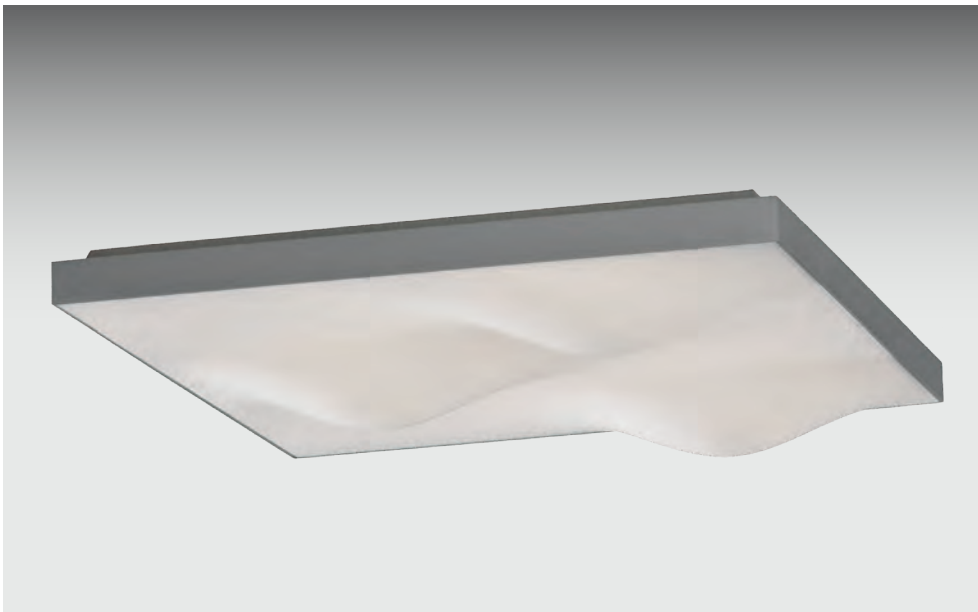

CURVE

Suspension
See pag. 217

Curve

Aluminium/Aluminio-Acrílico/Aluminio
Opal/Matt Nickel-Opal/Niquel Mate

3384/50 LED 50W 4488lm 3200K CRI>80 PCB

P338470NM