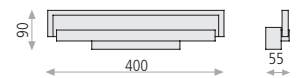

ELECTRA

Electra

Metal//Methacrylato-Metal//Metacrilato

Satin nickel -Niquel Satinado

16/3625 LED 12W 1000lm 3200K CRI>80 PCB

A362510NS