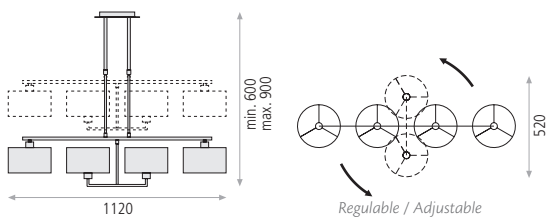

## Volta

Metal/Cotton

Metal/Algodón

**8140/4**  **4xE27**

Antique Brass C81404U  
Cuero

Satin Nickel C81404NS  
Niquel Satinado

Shade measures-Medidas pantalla 130(H) X Ø220 mm.