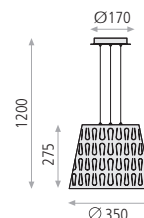

Sent
Metal-Metal
Textured White-Blanco Texturado
3692/35 Ⓟ **1xE27**
C36925B