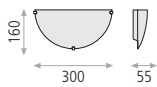

Kali

Metal/Glass-Metal/Cristal
Opal/Chrome-Opal/Cromo

16/412 1xE14

A164121OP