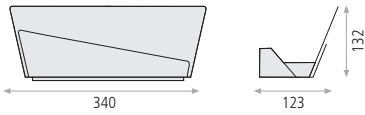

LOLA

Lola

Aluminium-Aluminio

16/3521-34 LED 10W 810lm 3000K CRI>80 PCB

ON-OFF TRIAC DALI/PUSH

Textured white-Blanco texturado A352110B A352110BDT A352110BDP

Satin nickel-Niquel satinado A352110NS A352110NSDT A352110NSDP

AZAEEL

Azael

Glass/Metal-Cristal/Metal
Opal/Chrome-Opal/Cromo

16/659 1xE27

A166591OP