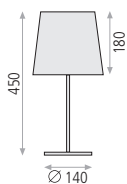

Shade measures-Medidas pantalla 180(H) X Ø250 X Ø200 mm.