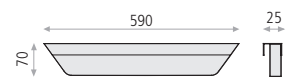

SILVIA

Silvia IP44

Metal/Methacrylate-Metal/Metacrilato

Chrome-Cromo

16/3616 ☐ LED 12W 1000lm 4200K CRI>80 PCB ☐

A36161C