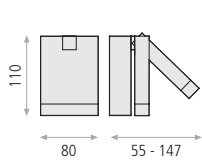

CORA

Cora

Metal/Methacrylate-Metal/Metacrilato
Textured white-Blanco texturado

16/3414 LED 6W 610lm 3200K CRI>80 PCB

A3414101B