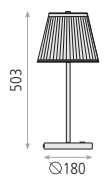

Alema

Acrylic/Metal-Acrílico/Metal
Textured White-Blanco Texturado

3781 Sob. LED 9W 720lm 3000K CRI>80 PCB

S378110B

Shade measures: 190(H) X Ø145 X Ø230
Medidas pantalla: