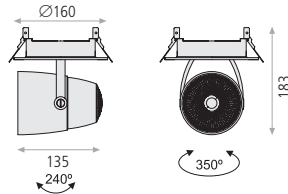

Aluminium-Aluminio
White-Blanco

CREE ⇄

OPTIONAL
DIMMABLE

3416/16 LED 30W 2700lm 4000K CRI>80 COB

ON-OFF	TRIAC	DALI/PUSH
P341610B	P341610BDT	P341610BDP

Recessed / Empotrable
Tilting & rotating / Basculante y rotatorio
Cutting hole 24° / Agujero corte Ø 125 mm.

TAMI Surface