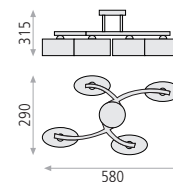

XOLA

Xola

Metal/Glass-Metal/Cristal

8100/4P **4xE14**

Chrome/White P81004C

Antique Brass/White P81004U

Cromo/Blanco

Cuero/Blanco

Xola

Metal/Opal glass-Metal/Cristal opal

8100/4L **4xE14**

Chrome/White L81004C

Antique Brass/White L81004U

Cromo/Blanco

Cuero/Blanco

Xola

Metal/Opal glass-Metal/Cristal opal

8100 Sob. **1xE14**

Chrome/White S81001C

Antique Brass/White S81001U

Cromo/Blanco

Cuero/Blanco