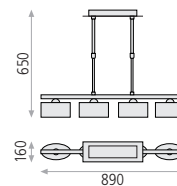

Xola

Metal/Glass-Metal/Cristal

8100/4P **4xE14**

Chrome/White P81004C

Antique Brass/White P81004U

Cromo/Blanco

Cuero/Blanco

Xola

Metal/Opal glass-Metal/Cristal opal

8100/4L **4xE14**

Chrome/White L81004C

Antique Brass/White L81004U

Cromo/Blanco

Cuero/Blanco