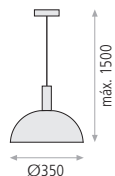

TIGA

Tiga

Metal-Metal

3707/35		1xE27
Textured Black-Textured White		C370741N
<i>Negro Texturado-Blanco Texturado</i>		
Textured Black-Technical gold		C370741NOT
<i>Negro Texturado-Oro Técnico</i>		
Textured White		C370741B
<i>Blanco Texturado</i>		
Textured White-Technical gold		C370741BOT
<i>Blanco Texturado-Oro Técnico</i>