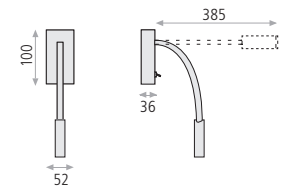

## Biak

Metal-Metal

16/3720  LED 6W 485lm 3200K CRI>80 PCB 

Textured white-Blanco texturado A372010B

Textured black-Negro texturado A372010N

CIO

**Cio**

Metal-Metal