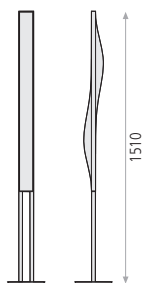

Curve

Aluminium/Aluminio-Acrilico/Aluminio
Opal/Matt Nickel-Opal/Niquel Mate

3384/50 LED 50W 4488lm 3200K CRI>80 PCB

P338470NM

Curve

Acrylic/Aluminium-Acrilico/Aluminio
Opal/Matt Nickel-Opal/Niquel Mate

3384 Pie LED 30W 2457lm 3200K CRI>80 PCB

H338410NM

Curve

Acrylic/Aluminium-Acrilico/Aluminio
Opal/Matt Nickel-Opal/Niquel Mate

3384 Sob LED 10W 819lm 3200K CRI>80 PCB

S338410NM