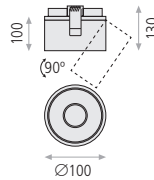

APEX Recessed

Metal-Metal

Textured White-Blanco Texturado

CREE

OPTIONAL DIMMABLE

3538/10 LED 13W 89lm 3000K CRI>80 COB

	ON-OFF	TRIAC	DALI/PUSH
	P353810B	P353810BDT	P353810BDP

- Recessed Empotrable
- Tilting & rotating Basculante y rotatorio
- 38°
- Cutting hole Agujero corte Ø 90 mm.

APEX Recessed