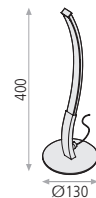

Dominica

Aluminium/Methacrylate-Aluminio/Metacrilato
Silver/Chrome-Plata/Cromo

3681/1 Sob. LED 6W 480lm 3200K CRI>80 PCB
S368110C