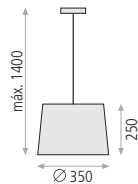

NINTU

Nintu

Metal-Metal
White-Blanco

3433/35 1xE27

C34331B