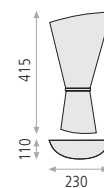

Perla
Double layer glass-Cristal doble capa
16/3020 **2xE27**
Opal/Chrome A30201OP
Opal/Cromo
Technical gold A30201OT
Oro técnico