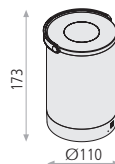

Keke

Acrylic/ABS-Acrílico/ABS
White-Blanco

8151 Sob. **LED 6W 180lm 4200K CRI>80**

S81511B

Built-in battery: 2h (100% intensity) - 30h (10% intensity)
Batería integrada: 2h (100% intensidad) - 30h (10% intensidad)