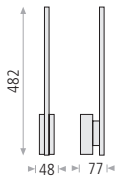

LEYA

Leya

Metal-Metal

16/3574 LED 7,2W 715lm 3200K CRI>80 PCB

Satin nickel-Níquel satinado A357410NS

White textured-Blanco texturado A357410B