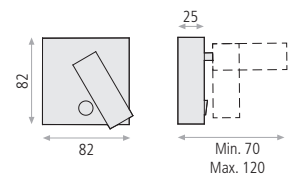

JUBAL

Jubal
Metal-Metal
Satin nickel-Níquel satinado

16/3567 LED 3W 315lm 3200K CRI>80 PCB

A35670NS