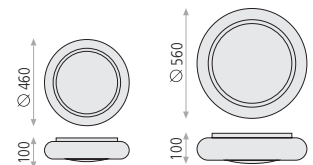

SALSA

Salsa

Metal/Acrylic-Metal/Acrílico

3569/46 LED 30W 1800lm 3000K CRI>80 PCB

Textured white/Opal-Blanco texturado/Opal P356950B

Technical gold/Opal-Oro técnico/Opal P356950OT

3569/60 LED 40W 2400lm 3000K CRI>80 PCB

Textured white/Opal-Blanco texturado/Opal P356960B

Technical gold/Opal-Oro técnico/Opal P356960OT