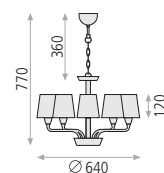

Dacia

Metal/Double layer glass-Metal/Cristal doble capa
Chrome/White-Cromo/Blanco

8121/5 5x**E14**

L81215BC