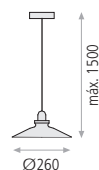

Bagao

Metal-Metal

3710/26 **1xE27**

Black/White
Negro/Blanco C371031N

Black/Technical gold
Negro/Oro técnico C371031NOT

White/White
Blanco/Blanco C371031B

White/Technical gold
Blanco/Oro técnico C371031BOT

Bulb not included-Bombilla no incluida