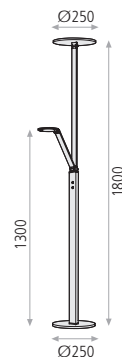

PALMYRA

3 Steps dimming
3 intensidades

Touch control
Botón táctil

Palmyra

Metal-Metal
Black-Negro

8146 Pie. LED 25W+8W 2000+640lm 3000K CRI>80 PCB

H814610N

3 Steps dimming
3 intensidades

Touch control
Botón táctil

Palmyra

Metal-Metal
Black-Negro

8146 Sob. LED 8W 480lm 3000K CRI>80 PCB

S814610N