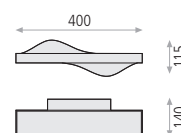

CURVE

Curve

Acrylic/Aluminium-Acrílico/Aluminio
Opal/Matt Nickel-Opal/Niquel Mate

16/3384 LED 10W 819lm 3200K CRI>80 PCB

A338410NM