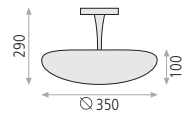

Aser Semi.

Metal/Double layer glass-Metal/Cristal doble capa
Opal/Satin Nickel-Opal/Níquel Satinado

3223/35 2xE27

DS32235NMS