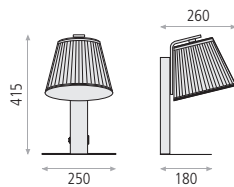

## Alema

Acrylic/Metal-Acrílico/Metal  
Textured White-Blanco Texturado

USB output: DC 5V-MAX. 2A

16/3781-42 LED 9W 720lm 3000K CRI>80 PCB

A378120B

Shade measures: 190(H) X Ø145 X Ø230  
Medidas pantalla: