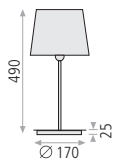

## Dekla

Metal/Cotton-Metal/Algodón  
Satin Nickel/White-Níquel Satinado/Blanco

8013 Apl.  1x**E27**

A80131NMSB

Shade measures-Medidas pantalla 160(H) X Ø200 X Ø170mm.