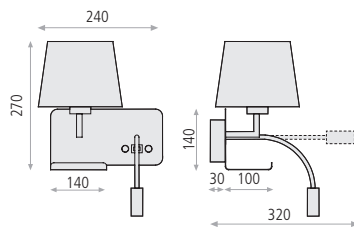

16/3664  1xE27 + LED 3W 315lm 3200K CRI>80 PCB 

Left-Izquierda A36641BIZQ

Right-Derecha A36641BDER

 USB output: 5V-2A

Shade measures-Medidas pantalla:  
140(H) X Ø140 X Ø180

Left-Izquierda

Right-Derecha