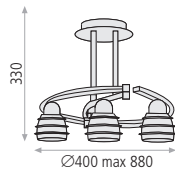

ELENA

Elena

Metal/Cristal
Metal/Glass

2173/3 **3xE14**

Chrome L21733C

Antique Brass L21733U

Cuero