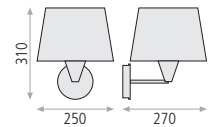

## Lisa

Metal/Cotton-Metal/Algodón

**16/3350**  **1xE27**

Satin nickel-Níquel satinado A33501NS

White-Blanco A33501B

Shade measures: 180(H) X Ø250 X Ø200  
Medidas pantalla: