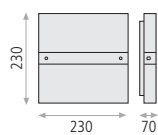

ARCHER

Archer

Metal/Glass-Metal/Cristal
Satin nickel/Opal-Níquel satinado/Opal

16/330 2xE14

A163301NMS