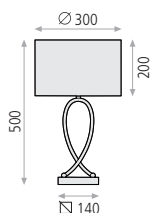

LIRIO

Lirio

Metal/Cotton

Metal/Algodón

8138 **1xE27**

Antique Brass S81381U

Cuero

Satin Nickel S81381NS

Niquel Satinado

Shade measures-Medidas pantalla 200(H) X Ø300 mm.