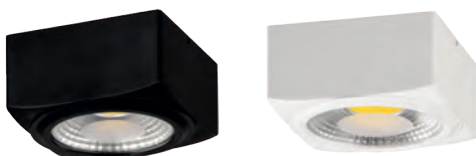

ATREZZO Surface