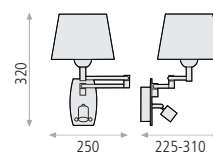

ARAM

Aram

Metal/Cotton-Metal/Algodón
Satin Nickel-Níquel Satinado

1xE27

LED 3W 450lm PCB

16/657

3200K CRI>80

A166571NMS

Shade measures-Medidas pantalla 155(H) X 200 X 170 mm.