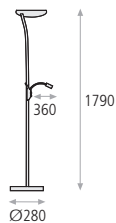

Praia

Metal/Methacrylate-Metal/Metacrilato

TRIDONIC

8164/1 **LED 24W 2950lm 3000K CRI>80**

Satin Nickel-Níquel Satinado H816410NS

Antique Brass-Cuero H816410U

Praia

Metal/Methacrylate-Metal/Metacrilato

LED 24W 2950lm

LED 3W 350lm

8164/2 **3000K CRI>80**

Satin Nickel-Níquel Satinado H816420NS

Antique Brass-Cuero H816420U