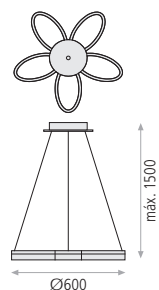

SAMOA

Samoa

Metal/Methacrylate-Metal/Metacrilato
Textured White-Blanco Texturado

3642/5L LED 36W 3230lm 3200K CRI>80 PCB

C364250B