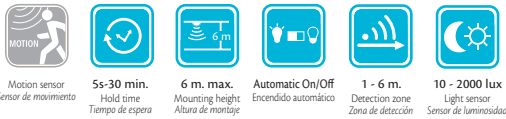

SENSOR

EMERGENCY

SQUARE