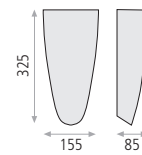

Gilda
Double layer glass-Cristal doble capa
Opal-Opal
16/695 **1xE27**
A166951OP