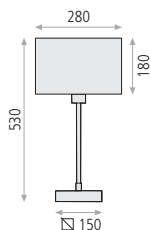

Shade measures-Medidas pantalla 140(H) X Ø280 X Ø180 mm.