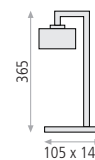

Xola

Metal/Opal glass-Metal/Cristal opal

8100 Sob. **1xE14**

Chrome/White S81001C

Antique Brass/White S81001U

Cromo/Blanco

Cuero/Blanco