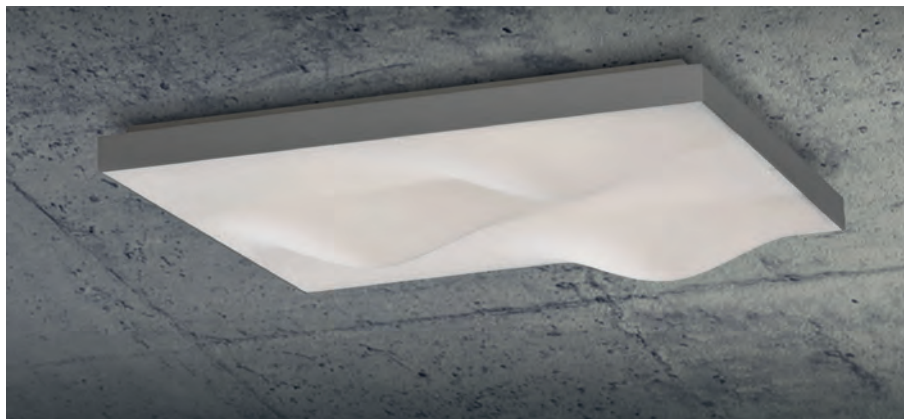

CURVE

Curve

Aluminium/Aluminio-Acrilico/Aluminio
Opal/Matt Nickel-Opal/Niquel Mate

3384/50 LED 50W 4488lm 3200K CRI>80 PCB

P338470NM

Curve

Acrylic/Aluminium-Acrilico/Aluminio
Opal/Matt Nickel-Opal/Niquel Mate

3384 Pie LED 30W 2457lm 3200K CRI>80 PCB

H338410NM

Curve

Acrylic/Aluminium-Acrilico/Aluminio
Opal/Matt Nickel-Opal/Niquel Mate

3384 Sob LED 10W 819lm 3200K CRI>80 PCB

S338410NM