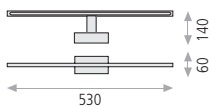

AQUA

Aqua IP44

Metal-Metal
Chrome-Croma

16/3183-30 LED 11W 1210lm CRI>80 PCB

3200K A318310C

4500K A318311C

16/3183-42 LED 19W 1820lm CRI>80 PCB

3200K A318320C

4500K A318321C

16/3183-53 LED 25W 2415lm CRI>80 PCB

3200K A318330C

4500K A318331C

Aqua IP44

Metal-Metal
Antique Brass-Cuero

16/3183-30 LED 8W 848lm 3200K CRI>80 PCB

A31831U

16/3183-53 LED 16W 1636lm 3200K CRI>80 PCB

A31833U