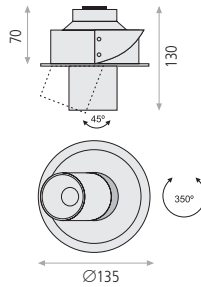

BARDO Recessed

Aluminium-Aluminio

CREE ⇄

OPTIONAL DIMMABLE

3556/14 ☐ LED 10W 705lm 3000K CRI>80 COB ☐

	ON-OFF	TRIAC	DALI/PUSH
Textured White/White Blanco Texturado/Blanco	P355610B	P355610BDT	P355610BDP
Textured White/Gold Blanco Texturado/Oro	P355610O	P355610ODT	P355610ODP
Textured White/Silver Blanco Texturado/Plata	P355610PL	P355610PLDT	P355610PLDP

☒ Recessed ☒ Tilting & rotating ☒ Cutting hole
Empotrable Basculante y rotatorio Agujero corte Ø120 mm.