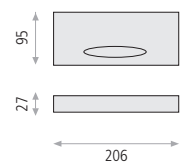

AIR

Air

Metal/Acrylic-Metal/Acrílico
Textured white-Blanco texturado

16/3566 LED 9.2W 729lm 3000K CRI>80 PCB

ON-OFF TRIAC

A356610B A356610BDT