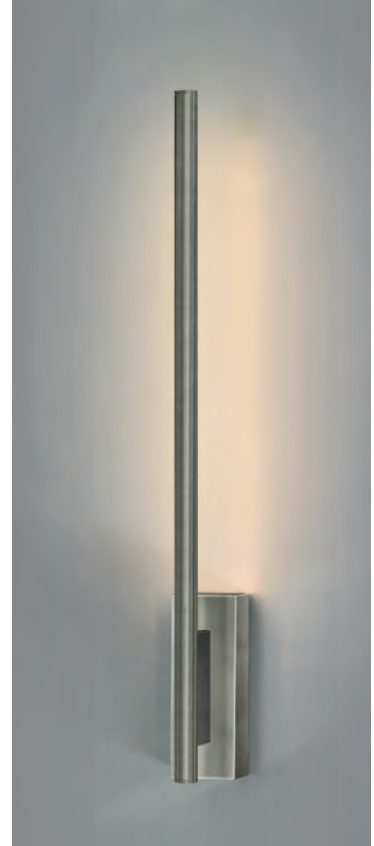

LEYA

Leya

Metal-Metal

16/3574 LED 7,2W 715lm 3200K CRI>80 PCB

Satin nickel-Níquel satinado A357410NS

White textured-Blanco texturado A357410B