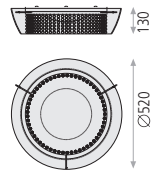

Ital

Metal/Glass-Metal/Cristal
Chrome/White-Cromo/Blanco

3543/52 LED 32W 3168lm 3200K CRI>80 PCB

P354370C