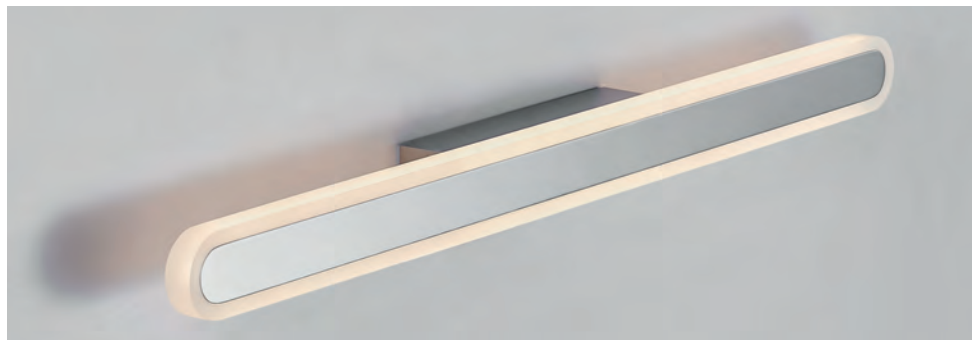

ADELA

Adela IP44

Acrylic/Metal-Acrílico/Metal
Chrome/Arenado-Cromo/Sanded

16/3794-37 LED 10W 800lm 3000K CRI>80 PCB

A379400C

16/3794-67 LED 19W 1605lm 3000K CRI>80 PCB

A379410C