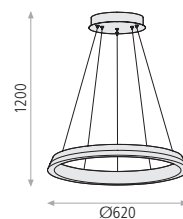

MOALA

Moala

Metal/Acrylic-Metal/Acrílico

3656/62 Col. **LED 35W 3108lm 3200K CRI>80** PCB

Textured white
Blanco Texturado C365620B

Oxide Brown
Marrón Oxido C365620F

Moala

Metal/Acrylic-Metal/Acrílico

3656/62+42 Col. **LED 35W+23W 5150lm 3200K CRI>80** PCB

Textured white
Blanco Texturado C365640B

Oxide Brown
Marrón Oxido C365640F