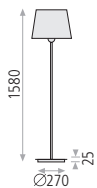

Dekla

Metal/Cotton-Metal/Algodón
Satin Nickel/White-Níquel Satinado/Blanco

8013 Sob. 1x**E27**

S80131NSBEST

Shade measures-Medidas pantalla 180(H) X Ø250 X Ø205mm.

Dekla

Metal/Cotton-Metal/Algodón
Satin Nickel/White-Níquel Satinado/Blanco

8013 Pie. 1x**E27**

H80131NSBEST

Shade measures-Medidas pantalla 230(H) X Ø300 X Ø230mm.