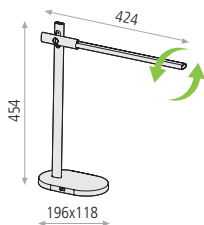

# LAYSAN

USB out put  
USB salida

TOUCH control  
Botón táctil

6 Steps dimming  
6 Intensidades

5 Colour temperature  
5 Temperaturas color

60 mins timer  
Temporizador 60 min.