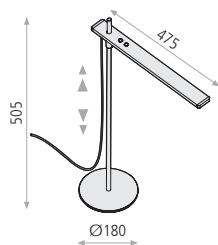

# KURE

TOUCH control  
Botón táctil

4 Steps dimming  
4 Intensidades

4 Colour temp.  
4 Temp. color  
3000K-4000K  
5000K-6000K