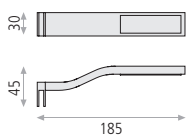

BIMBA

Bimba IP44

Metal/Methacrylate-Metal/Metacrilato
Chrome-Cromo

16/3309 LED 3W 250lm 4200K CRI>80 PCB

A33091C