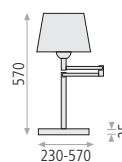

ARAM

Aram

Metal/Cotton-Metal/Algodón
Satin Nickel-Níquel Satinado

1xE27

LED 3W 450lm PCB

16/657

3200K CRI>80

A166571NMS

Shade measures-Medidas pantalla 155(H) X 200 X 170 mm.

DION

Dion

Metal/Cotton-Metal/Algodón
Satin Nickel/White-Níquel Satinado/Blanco

8022 Sob. ☐ 1xE27

S80221NMSBEST

Shade measures-Medidas pantalla 185(H) X Ø280 X Ø233mm.

Dion

Metal/Cotton-Metal/Algodón
Satin Nickel/White-Níquel Satinado/Blanco

8022 Pie. ☐ 1xE27

H80221NMSBEST

Shade measures-Medidas pantalla 225(H) X Ø350 X Ø300mm.