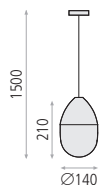

Tari
Cement/Double layer glass-Cemento/Cristal doble capa
Cement Stone-Cemento Piedra

3657 **1xE27**

C36571B

TARI