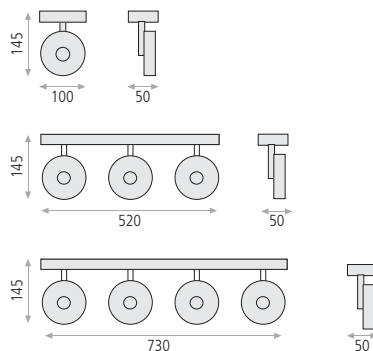

COPE

Cope IP44

Metal/Methacrylate-Metal/Metacrilato

Chrome-Cromo

4034/B1 **LED 3W 450lm CRI>80** PCB

3200K R434B12C
4200K R434B11C

4034/R3 **LED 9W 1350lm CRI>80** PCB

3200K R434R32C
4200K R434R31C

4034/R4 **LED 12W 1800lm CRI>80** PCB

3200K R434R42C
4200K R434R41C

LUX

Lux IP44

Metal/Methacrylate-Metal/Metacrilato

Chrome-Cromo

4089/B1 **LED 3W 330lm 4200K CRI>80** PCB

R489B1C

4089/R3 **LED 9W 990lm 4200K CRI>80** PCB

R489R3C

4089/R4 **LED 12W 1320lm 4200K CRI>80** PCB

R489R4C