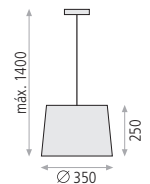

INARI

Inari

Metal-Metal
White-Blanco

3434/35 1xE27

C34341B