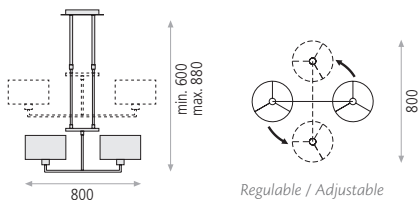

## Volta

Metal/Cotton

Metal/Algodón

**8140/4**  **4xE27**

Antique Brass C81404U  
Cuero

Satin Nickel C81404NS  
Niquel Satinado

Shade measures-Medidas pantalla 130(H) X Ø220 mm.