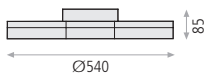

SAMOA

Samoa

Metal/Methacrylate-Metal/Metacrilato
Textured White-Blanco Texturado

3642/3P LED 24W 1938lm 3200K CRI>80 PCB

P364230B