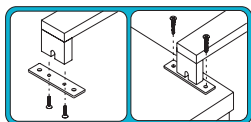

## Nero IP44

Metal/Methacrylate-Metal/Metacrilato  
Chrome-Cromo

16/3311  LED 4W 205lm 3200K CRI>80 PCB 

A33110C

Kit installation included: wood fitting-furniture & mirror clip  
El kit de instalación incluye: herraje para marco o mueble y pinza para espejo