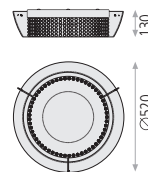

ITAL

Ital

Metal/Glass-Metal/Cristal
Chrome/White-Cromo/Blanco

3543/52 LED 32W 3168lm 3200K CRI>80 PCB
P354370C