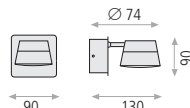

SAMBA

Samba IP44

Metal/Methacrylate-Metal/Metacrilato
Chrome-Cromo

4110/B1 **LED 5W 525lm CRI>80**

3200K R4110B10C

4200K R4110B11C

4110/R3 **LED 15W 1575lm CRI>80**

3200K R4110R30C

4200K R4110R31C

4110/R4 **LED 20W 2100lm CRI>80**

3200K R4110R40C

4200K R4110R41C