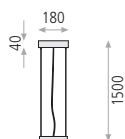

UP & DOWN LIGHT