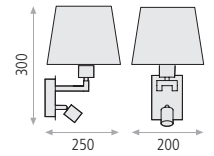

BEN

Ben

Metal/Cotton-Metal/Algodón
Satin nickel-Níquel satinado

16/656 1xE27 + LED 3W 315lm 3200K CRI>80

A166561NMS

Shade measures-Medidas pantalla: 155(H) X 200 X 170