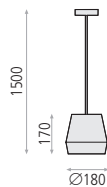

Herc
Cement-Cemento
Sandstone-Piedra

3687 **1xE27**

C36871B

HERC