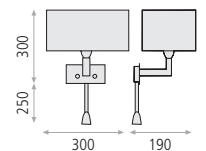

BENET

Benet

Metal/Cotton-Metal/Algodón

16/782

1xE27+LED 3W 315lm 3200K CRI>80 PCB

Satin nickel-Níquel satinado A167821NMS

Chrome-Chrome A167821C

Shade measures-Medidas pantalla: 190(H) X 300 X 140