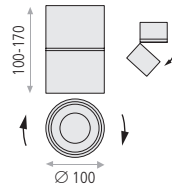

APEX Surface

Metal-Metal

CREE

OPTIONAL DIMMABLE

3412/10 LED 13W 89lm 3000K CRI>80 COB

	ON-OFF	TRIAC	
Textured White-Blanco Texturado	3000K P341210B	P341210BDT	
	4000K P341211B	P341211BDT	
Textured Black-Negro Texturado	3000K P341210N	P341210NDT	

- Surface Superficie
- Tilting & rotating Basculante y rotatorio
- 38°