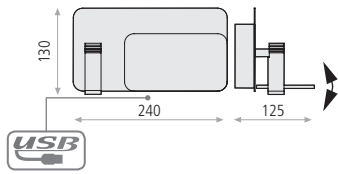

LAIKA

Laika LED 4W 600lm PCB
Metal-Metal LED 3W 315lm PCB
Textured white-Blanco texturado

16/3665 **3200K CRI>80**

Left-Izquierda A36651BIZQ
Right-Derecha A36651BDER

USB output: 5V-2.5A

ARIEL

Ariel LED 3W 315lm PCB
Metal-Metal LED 8W 840lm PCB
Textured white-Blanco texturado

16/3421-32 **3200K CRI>80**

A342110B