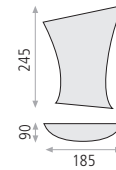

ONDAS

Ondas

Double layer glass-Cristal doble capa
Opal-Opal

16/696 **1xE14**

A166961OP