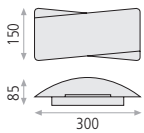

UNAX

Unax

Metal-Metal

16/608		1 x E27
White-Blanco		A166081B
Black-Negro		A166081N
Satin nickel-Níquel satinado		A166081NMS