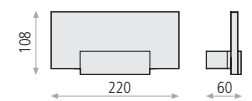

Sasa

Metal//Methacrylate-Metal//Metacrilato

Satin nickel-Niquel satinado

16/3623 LED 6W 660lm 3200K CRI>80 PCB

A36231NMS