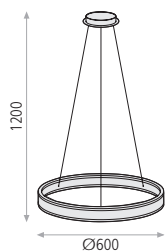

Nassau

Metal/Acrylic-Metal/Acrílico
Textured white-Blanco Texturado

3702/60 Col. LED 52W 4550lm 3200K CRI>80 PCB

C370220B