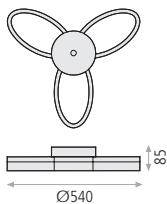

SAMOA

Samoa

Metal/Methacrylate-Metal/Metacrilato
Textured White-Blanco Texturado

3642/3P LED 24W 1938lm 3200K CRI>80 PCB

P364230B