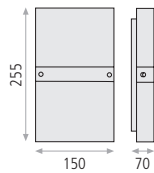

MILANO

Milano

Glass/Metal-Cristal/Metal
Opal/Satin nickel-Opal/Níquel satinado

16/329 2xE14

A163291NMS