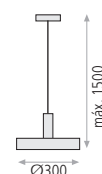

## Jarvis

Metal-Metal

3708/30  1xE27

Textured Black  
Negro Texturado

C370841N

Textured White  
Blanco Texturado

C370841B