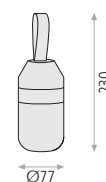

Move It IP44

Silicone/ABS-Silicona/ABS
Opal/Grey-Opal/Gris

8173 LED 2W 180lm 4000K CRI>80 PCB

S81731GR