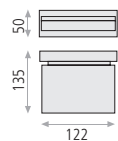

MARA

Mara IP44

Metal/Methacrylate-Metal/Metacrilato
Chrome-Cromo

16/764 LED 6W 660lm 4200K CRI>80 PCB
A167641C