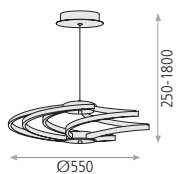

DOMINICA

Dominica

Aluminium/Methacrylate-Aluminio/Metacrilato
Silver/Chrome-Plata/Cromo

3681/57 Col. LED 40W 3224lm 3200K CRI>80 PCB

C368170C

Dominica

Aluminium/Methacrylate-Aluminio/Metacrilato
Silver/Chrome-Plata/Cromo

3681/76 Col. LED 60W 4835lm 3200K CRI>80 PCB

C36810C

Dominica

Aluminium/Methacrylate-Aluminio/Metacrilato
Silver/Chrome-Plata/Cromo

3681/57 LED 40W 3224lm 3200K CRI>80 PCB

P368170C