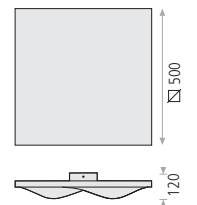

Suspension
See pag. 217

Curve

Aluminium/Aluminio-Acrílico/Aluminio
Opal/Matt Nickel-Opal/Niquel Mate

3384/50 LED 50W 4488lm 3200K CRI>80 PCB

P338470NM