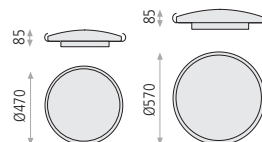

Star

Metal/Acrylic-Metal/Acrílico
Textured white/Opal-Blanco texturado/Opal

3728/47 **LED 40W 2400lm 3200K CRI>80** PCB
P372870B

3728/57 **LED 60W 4100lm 3200K CRI>80** PCB
P372880B