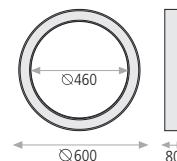

ALISO

Aliso

Metal/Acrylic-Metal/Acrílico

Textured white/Opal-Blanco Texturado/Opal

3742/60 Pla. LED 55W 4600lm 3200K CRI>80 PCB

P374290B

Aliso

Metal/Acrylic-Metal/Acrílico

Textured white/Opal-Blanco Texturado/Opal

3742/60 Col. LED 55W 4600lm 3200K CRI>80 PCB

C374290B