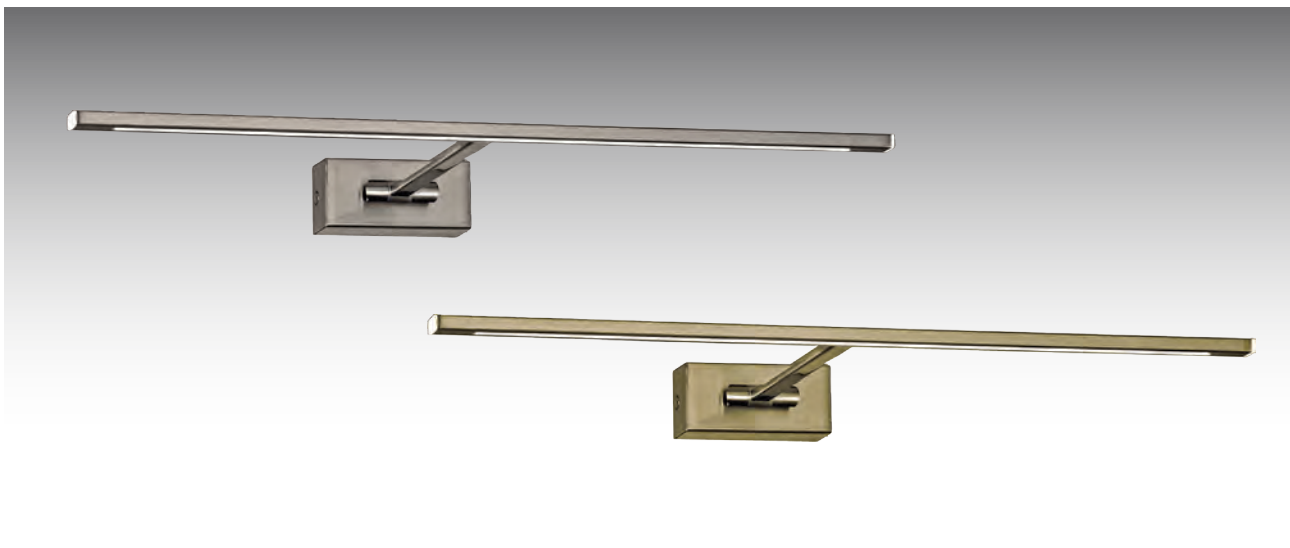

ADÁN

Adán

Metal-Metal

16/3413 LED 6W 530lm 3200K CRI>80 PCB

Satin nickel-Niquel satinado A341310NS

Antique brass-Cuero A341310U