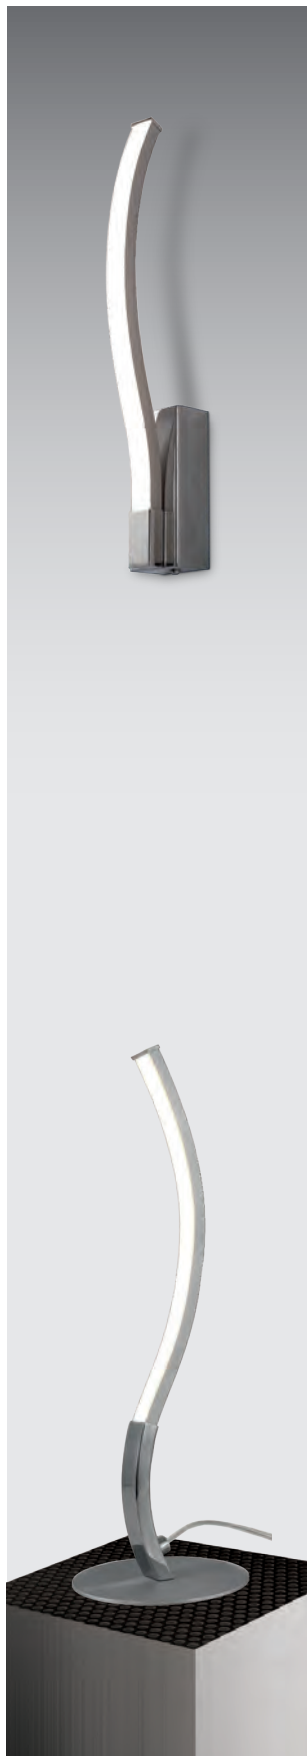

DOMINICA

Dominica

Aluminium/Methacrylate-Aluminio/Metacrilato
Silver/Chrome-Plata/Cromo

16/3681 LED 5W 400lm 3200K CRI>80 PCB
A368110C

Dominica

Aluminium/Methacrylate-Aluminio/Metacrilato
Silver/Chrome-Plata/Cromo

3681/1 Pie. LED 18W 1140lm 3200K CRI>80 PCB
H368110C

Dominica

Aluminium/Methacrylate-Aluminio/Metacrilato
Silver/Chrome-Plata/Cromo

3681/1 Sob. LED 6W 480lm 3200K CRI>80 PCB
S368110C