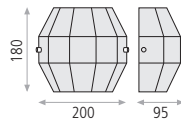

CITY

City

Double layer glass/Metal-Cristal doble capa/Metal
Opal/Satin Nickel-Opal/Níquel satinado

16/3579 1xE27

A35791OP