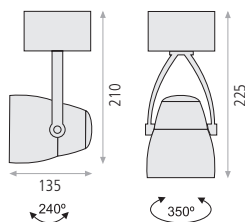

Recessed / Empotrable   
 Tilting & rotating / Basculante y rotatorio   
 Cutting hole 24° / Agujero corte Ø 125 mm.

TAMI Surface

Aluminium-Aluminio  
White-Blanco

**CREE** ⇄

**3550/16** LED 30W 2700lm 4000K CRI>80 COB