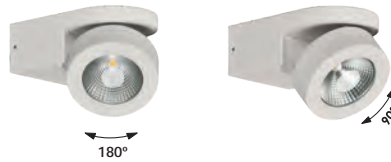

SAWA Surface