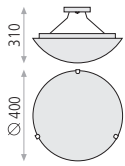

KALI

Kali

Metal/Glass-Metal/Cristal
Opal/Chrome-Opal/Cromo

5412 2xE27

D54125OP

5412 LED 20W 1750lm 3000K CRI>80 PCB

D541250OPL