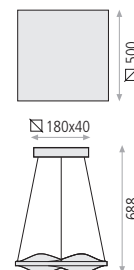

## Curve

Acrylic/Aluminium-Acrílico/Aluminio  
Opal/Matt Nickel-Opal/Niquel Mate

3384/100  LED 36W 2866lm 3200K CRI>80 PCB 

C338490NM