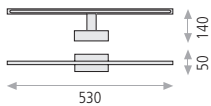

Aqua IP44

Metal-Metal
Chrome-Croma

16/3183-30 LED 11W 1210lm CRI>80 PCB

3200K A318310C

4500K A318311C

16/3183-42 LED 19W 1820lm CRI>80 PCB

3200K A318320C

4500K A318321C

16/3183-53 LED 25W 2415lm CRI>80 PCB

3200K A318330C

4500K A318331C