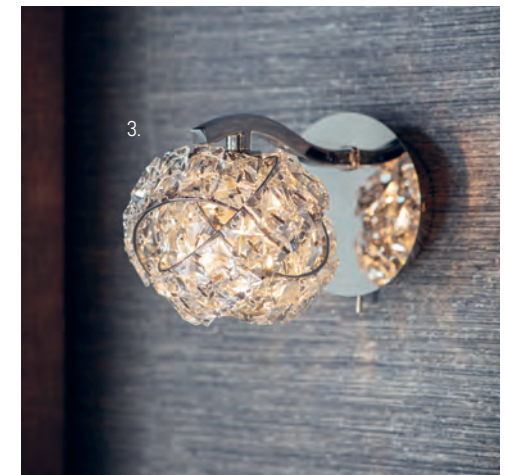

**2. TALIA 5LT PENDANT 77566**

Chrome plate & clear crystal glass  
H: 300-1200mm Dia: 240mm  
5 x 28W G9 max

**3. TALIA 1LT WALL 77567**

Chrome plate & clear crystal glass  
Proj: 180mm H: 100mm D: 118mm  
28W G9 max

**4. TALIA TOUCH TABLE 77568**

Chrome plate & clear crystal glass  
H: 360mm W: 130mm D: 157mm  
28W G9 max

**5. TALIA 5LT SEMI FLUSH 76595**

Chrome plate & clear crystal glass  
Proj: 145mm Dia: 560mm  
5 x 28W G9 max

**6. TALIA 3LT SEMI FLUSH 76285**

Chrome plate & clear crystal glass  
Proj: 145mm Dia: 460mm  
3 x 28W G9 max

**1. NIXON 3LT PENDANT 70560**

Brass plate & vintage white  
H: 300-790mm Dia: 450mm  
3 x 40W E14 max