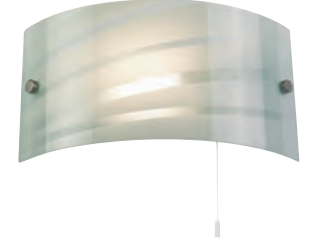

FARGO 2LT WALL
FARGO-WBBP
Brass & clear acrylic
Proj: 145mm H: 290mm W: 250mm
2 x E14

SALSA WALL
96220-WBWH
White glass & satin chrome
Proj: 105mm H: 165mm W: 310mm
1 x E14