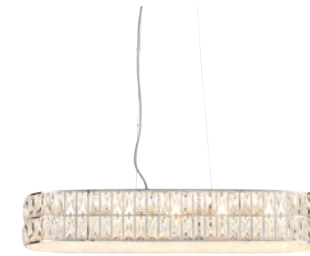

TRAFFORD 5LT PENDANT
180-5AN
Antique brass
H: 490-625mm Dia: 415mm
5 x E14
⊙