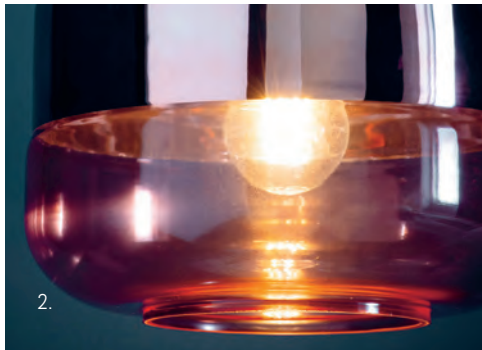

**2. VIENNA 1LT  
PENDANT 73109**  
Solid brass bright nickel plated  
& clear glass  
H: 690-1370mm Dia: 305mm  
40W E27 max

**3. VIENNA 1LT  
PENDANT 69776**  
Solid brass & mercury glass  
H: 600-1245mm Dia: 305mm  
40W E27 max

**4. VIENNA 1LT  
PENDANT 69777**  
Solid brass & mercury glass  
H: 700-1485mm Dia: 410mm  
40W E27 max

**5. VIENNA 1LT PENDANT 73100**  
Solid brass bright nickel plated  
& clear glass  
H: 800-1520mm Dia: 300mm  
40W E27 max