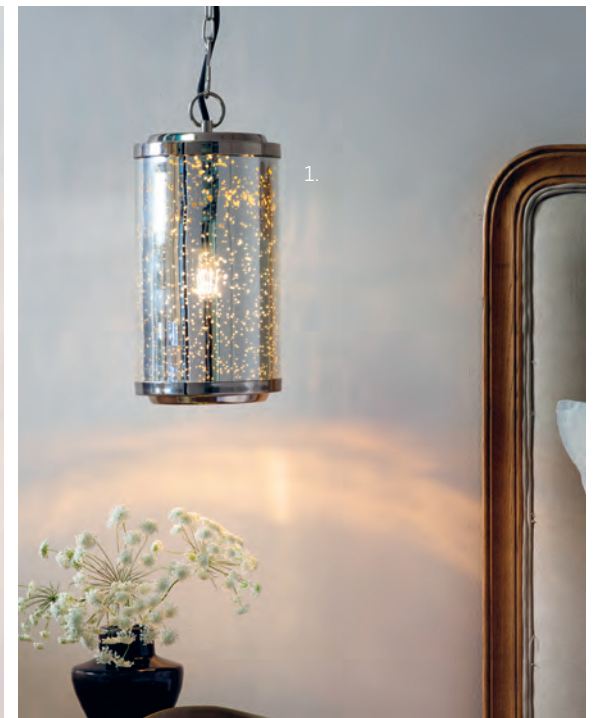

4. **HANSEN 1LT WALL** 76334  
Clear glass & aged copper  
Proj: 260mm H: 220mm W: 140mm  
40W E14 max

- 1. **HANSEN TASK FLOOR** 77860  
Antique brass plate & clear glass  
H: 1520mm W: 300mm D: 420mm  
40W E27 max
- 2. **HANSEN 1LT PENDANT** 77272  
Antique brass plate & clear glass  
H: 400-1250mm Dia: 200mm  
40W E27 max
- 3. **HANSEN TASK TABLE** 77859  
Antique brass plate & clear glass  
H: 533mm W: 150mm D: 220mm  
40W E14 max
- 4. **HANSEN 1LT WALL** 77273  
Antique brass plate & clear glass  
Proj: 260mm H: 220mm W: 140mm  
40W E14 max

1. **RISLEY PENDANT 73074**  
Bright nickel plate & mercury glass  
H: 500-1390 Dia: 160mm  
40W E27 max

For our full range of  
bulbs see P28

1.

1.

2. **DIMITRI EASYFIT PENDANT 73976**

Grey glass with bubbles  
H: 200mm Dia: 300mm  
40W E27 or B22 max

Antique brass plate  
H: 220-1620mm Dia: 100mm  
60W E27 max

3. **URBAN 1LT PENDANT** 76586

Black chrome plate  
H: 220-1620mm Dia: 100mm  
60W E27 max

4. **CAMBOURNE 1LT PENDANT** 76584

Chrome plate  
H: 230-1630mm Dia: 100mm  
60W E27 max