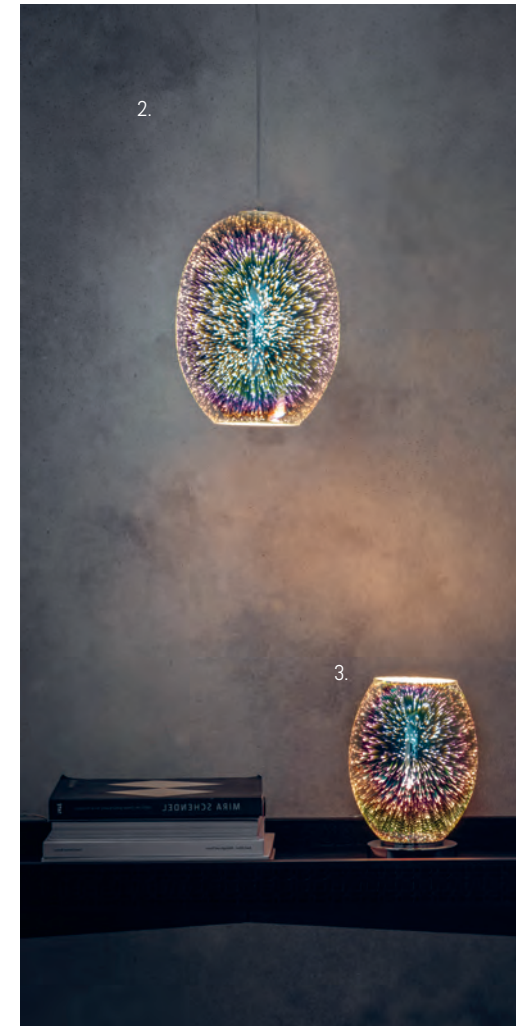

3. STELLAR TOUCH TABLE 74940
Chrome holographic glass
& chrome plate
H: 240mm Dia: 170mm
25W E14 max