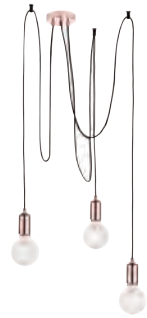

STUDIO 3LT PENDANT
76579
Copper
H: 220-1620mm
3 x E27

STUDIO PENDANT
76573
Chrome
H: 220-1620mm Dia: 100mm
1 x E27

CAMBOURNE PENDANT
76585
Antique brass
H: 230-1630mm Dia: 100mm
1 x E27

URBAN PENDANT
76587
Antique brass
H: 220-1620mm Dia: 100mm
1 x E27

URBAN PENDANT
76586
Black chrome
H: 220-1620mm Dia: 100mm
1 x E27

STUDIO PENDANT
76578
Copper
H: 220-1620mm Dia: 100mm
1 x E27

STUDIO PENDANT
76581
Black
H: 220-1620mm Dia: 100mm
1 x E27

CAMBOURNE PENDANT
76584
Chrome
H: 230-1630mm Dia: 100mm
1 x E27

CABLE SET CHAIN
68833
Chrome
H: 150-1600mm Dia: 100mm
1 x E27

CABLE SET CHAIN
68835
Antique brass
H: 150-1600mm Dia: 120mm
1 x E27

CABLE SET CHAIN
68836
Antique copper
H: 150-1600mm Dia: 120mm
1 x E27